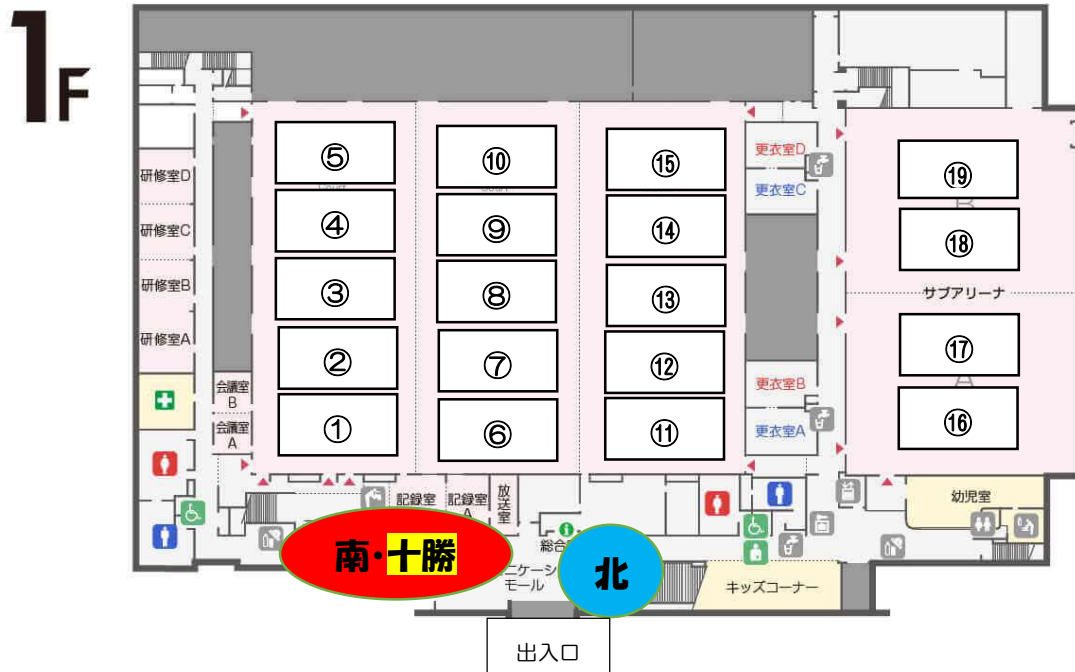

よつ葉アリーナ見取り図

南北海道・十勝→正面出入口から**左階段**

北北海道→正面出入口から**右階段**