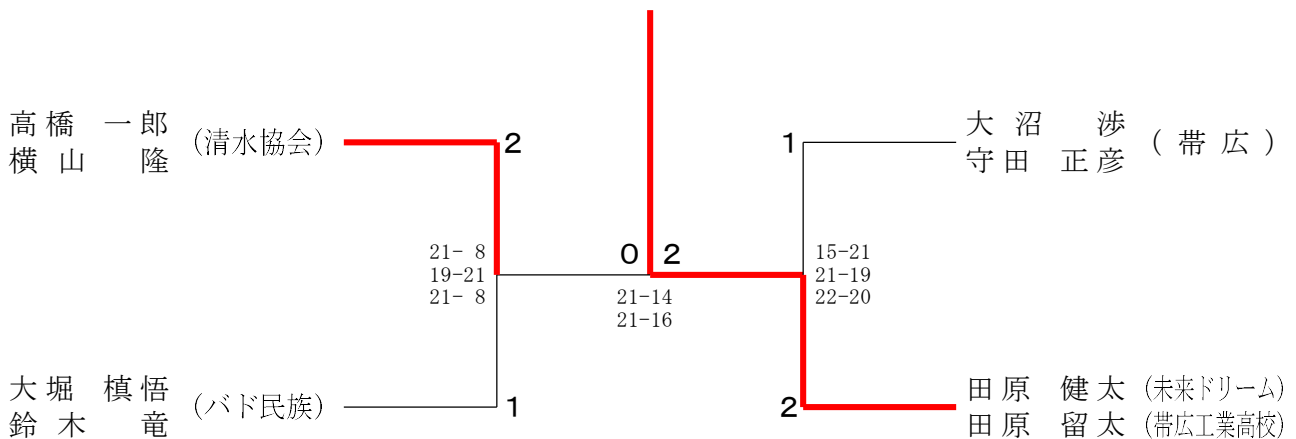

男子ダブルス4部 Aブロック	高橋 一郎 横山 隆 (清水協会)	大沼 渉 守田 正彦 (帯広)	増田 憲亮 重富 直輝 (帯広)	勝敗	順位
	○	×	○	M 1-1 G 3-2 P 104-99	1
	×	○	×	M 1-1 G 3-3 P 113-121	2
	×	○	×	M 1-1 G 2-3 P 96-93	3

男子ダブルス4部 Bブロック	田原 健太 田原 留太 (帯広工業高校)	大堀 慎悟 鈴木 竜 (バド民族)	勝敗	順位
	○	×	M 1-0 G 2-0 P 42-20	1
	×	○	M 0-1 G 0-2 P 20-42	2

男子ダブルス4部 決勝トーナメント