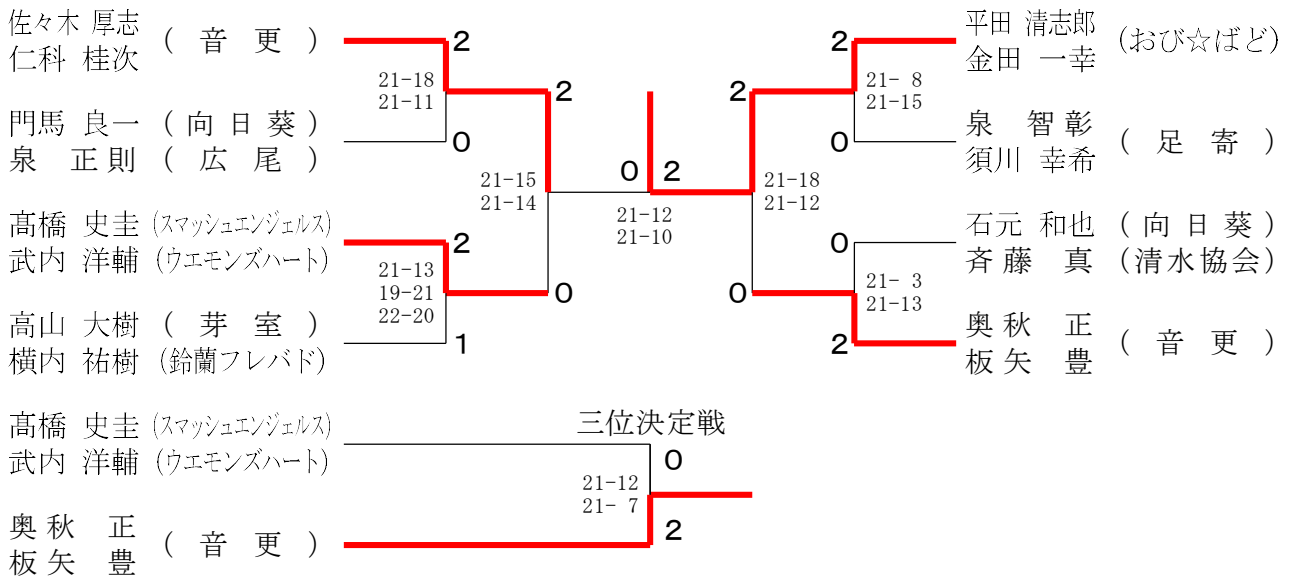

第1回 FamiliaR カップ北海道社会人バドミントンダブルス大会

令和5年10月22日 札内スポーツセンター

男子ダブルス3部 Aブロック	佐々木 仁科	重富 増田	谷 山口	泉 須川	勝敗	順位
佐々木 厚志 (音更) 仁科 桂次	○	○	○	M 3-0 G 6-0 P 128-97	1	
重富 直輝 (帯広) 増田 憲亮	×	○	×	M 0-3 G 1-6 P 96-142	4	
谷 侑奇 (大樹) 山口 莉玖	×	○	×	M 1-2 G 2-5 P 129-132	3	
泉 智彰 (足寄) 須川 幸希	×	○	○	M 2-1 G 4-2 P 121-106	2	

男子ダブルス3部 Bブロック	奥秋 板矢	大野 堀手	高橋 武内	太田 橋爪	勝敗	順位
奥秋 正豊 (音更) 板矢 豊	○	○	○	M 3-0 G 6-1 P 142-84	1	
大野 慎悟 (帯広) 堀手 雄大	×	○	×	M 0-3 G 0-6 P 44-126	4	
高橋 史圭 (スマッシュエンジェルス) 武内 洋輔 (ウエモンズハート)	×	○	○	M 2-1 G 5-2 P 138-113	2	
太田 敦 (帯広) 橋爪 大輔 (足寄)	×	○	×	M 1-2 G 2-4 P 97-98	3	

男子ダブルス3部 Cブロック	石元 斉藤	田原 児玉	成田 南	高山 横内	勝敗	順位
石元 和也 (向日葵) 斉藤 真 (清水協会)	○	○	×	M 2-1 G 4-3 P 130-122	2	
田原 健太 (未来Dream) 児玉 陸	×	○	×	M 1-2 G 3-4 P 130-138	3	
成田 光弘 (鉏路) 南 聖敏	×	○	×	M 1-2 G 2-4 P 116-123	4	
高山 大樹 (芽室) 横内 祐樹 (鈴蘭フレバド)	○	×	○	M 2-1 G 4-2 P 119-101	1	

男子ダブルス3部 Dブロック	平田 金	最上 和賀	門馬 泉	勝敗	順位
平田 清志郎 (おび☆ぼど) 金田 一幸	○	○	M 2-0 G 4-0 P 84-49	1	
最上 繁人 (池田) 和賀 純一	×	○	×	M 0-2 G 0-4 P 50-84	3
門馬 良一 (向日葵) 泉 正則 (広尾)	×	○	M 1-1 G 2-2 P 66-67	2	

男子ダブルス3部 決勝トーナメント