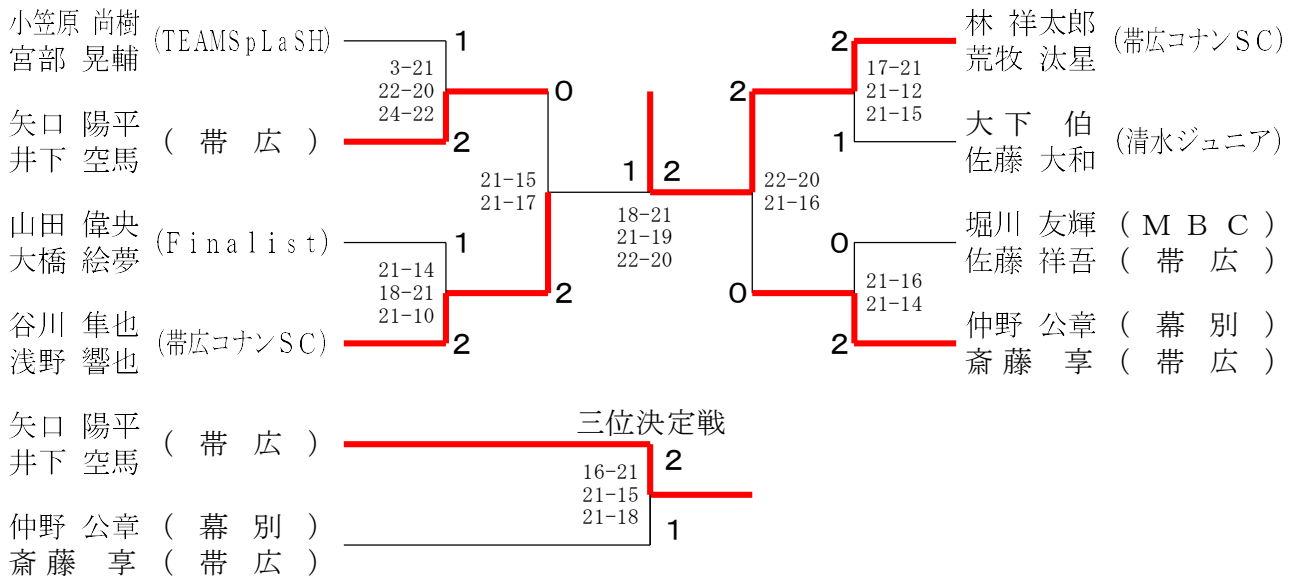

第1回 FamiliaR カップ北海道社会人バドミントンダブルス大会

令和5年10月22日 札内スポーツセンター

男子ダブルス2部 Aブロック	堀川 鈴木	小笠原 宮部	吉川 弓削	大下 佐藤	勝敗	順位
堀川 浩克 (向日葵) 鈴木 康晴	○	×	○	×	M 1-2 G 3-4 P 121-126	3
小笠原 尚樹 (TEAM SpLaSH) 宮部 晃輔	○	○	○	○	M 3-0 G 6-2 P 154-127	1
吉川 洋史 (帯広) 弓削 翔太	×	×	○	×	M 0-3 G 0-6 P 95-126	4
大下 伯 (清水ジュニア) 佐藤 大和	○	×	○	○	M 2-1 G 5-2 P 133-127	2

男子ダブルス2部 Bブロック	前田 松村	山田 大橋	仲野 齋藤	山下 坂下	勝敗	順位
前田 息吹 (FamiliaR) 松村 蒼一朗	○	×	×	×	M 0-3 G 1-6 P 131-139	4
山田 偉央 (Finalist) 大橋 絵夢	○	○	×	○	M 2-1 G 4-3 P 127-134	2
仲野 公章 (幕別) 齋藤 享 (帯広)	○	○	○	○	M 3-0 G 6-1 P 142-115	1
山下 大輔 (帯広) 坂下 純一	○	×	×	○	M 1-2 G 4-5 P 154-171	3

男子ダブルス2部 Cブロック	谷川 浅野	坂口 滝口	堀川 佐藤	久保 塩島	勝敗	順位
谷川 隼也 (帯広コナンSC) 浅野 響也	○	○	○	○	M 3-0 G 6-2 P 168-154	1
坂口 友介 (広尾) 滝口 太郎	×	○	×	×	M 0-3 G 2-6 P 136-162	4
堀川 友輝 (MBC) 佐藤 祥吾 (帯広)	×	○	○	○	M 2-1 G 5-2 P 156-141	2
久保 誠也 (帯広) 塩島 あたる	×	○	×	○	M 1-2 G 2-5 P 140-143	3

男子ダブルス2部 Dブロック	林 荒牧	溝口 村	矢口 井	山口 下	勝敗	順位
林 祥太郎 (帯広コナンSC) 荒牧 汰星	○	○	○	○	M 2-0 G 4-0 P 84-61	1
溝口 雄哉 (TEAM SpLaSH) 田村 碧生	×	○	×	○	M 0-2 G 0-4 P 59-84	3
矢口 陽平 (帯広) 井下 空馬	×	○	○	○	M 1-1 G 2-2 P 76-74	2

男子ダブルス2部 決勝トーナメント