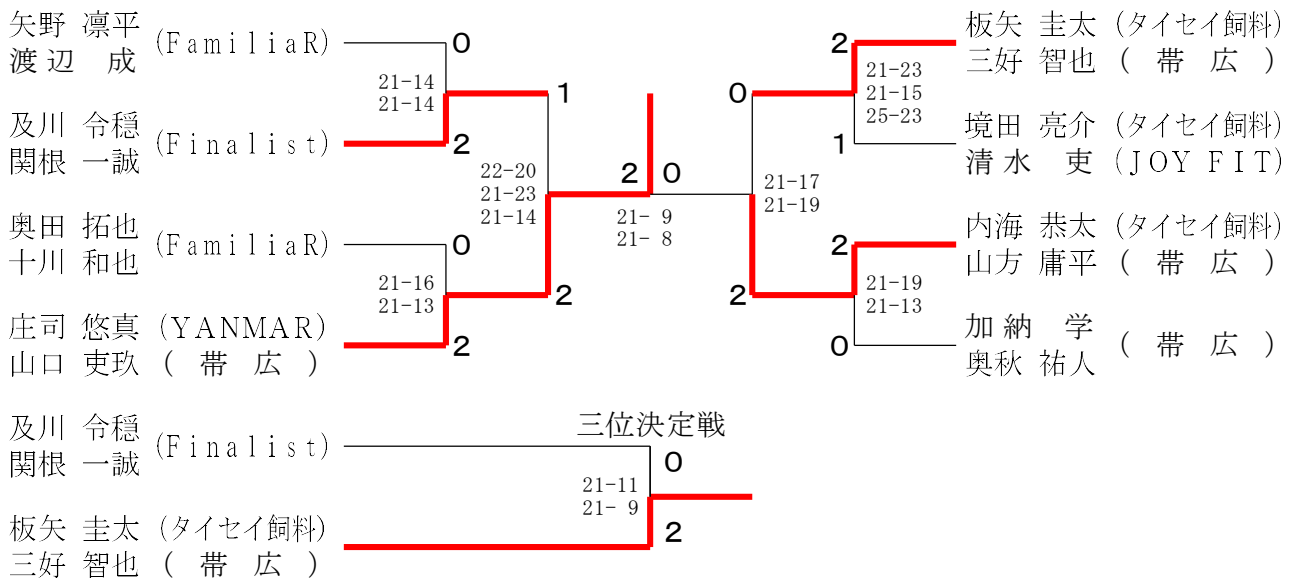

第1回 FamiliaR カップ北海道社会人バドミントンダブルス大会

令和5年10月22日 札幌スポーツセンター

男子ダブルス1部 Aブロック	境清	田水	高清水	谷水	太半	田田	矢野	勝敗	順位
境田 亮介 (タイセイ飼料) 清水 吏 (JOY FIT)			○ 21-15 21-8	○ 21-7 21-13	×	×	M 2-1 G 5-2 P 140-105	2	
高谷 真登 (帯広) 清水 一輝	×			○ 21-15 12-21 21-18	×	×	M 1-2 G 3-5 P 114-137	3	
大田 洋輝 半田 淳 (スマッシュエンジェルス)	×	×			×	×	M 0-3 G 1-6 P 93-138	4	
矢野 凜平 (FamiliaR) 渡辺 成	○ 21-15 20-22 21-19	○ 19-21 21-9 21-7	○ 21-7 21-12				M 3-0 G 6-2 P 165-112	1	

男子ダブルス1部 Bブロック	奥十	田川	加奥	納秋	今嶋	井田	田畑	勝敗	順位
奥田 拓也 (FamiliaR) 十川 和也			×	○ 21-10 8-21 19-21	○ 15-21 21-14 21-16	○ 21-11 21-13	M 2-1 G 5-3 P 147-127	2	
加納 学 (帯広) 奥秋 祐人	○ 10-21 21-8 21-19				○ 13-21 21-18 21-13	○ 21-15 19-21 21-18	M 3-0 G 6-3 P 168-154	1	
今井 浩樹 (帯広) 嶋田 弥 (幕別)	×	×				○ 21-17 21-19	M 1-2 G 4-4 P 145-148	3	
田畑 和真 (Epoch) 佐々木 裕行 (向日葵)	×	×	×				M 0-3 G 1-6 P 114-115	4	

男子ダブルス1部 Cブロック	庄山	司口	久鈴	江木	内山	海方	勝敗	順位
庄司 悠真 (YANMAR) 山口 吏玖 (帯広)			○ 25-23 21-15	○ 21-18 21-18			M 2-0 G 4-0 P 88-74	1
久江 颯羅 (帯広) 鈴木 陸大	×			×	×	×	M 0-2 G 1-4 P 88-106	3
内海 恭太 (タイセイ飼料) 山方 庸平 (帯広)	×		○ 21-13 18-21 21-16				M 1-1 G 2-3 P 96-92	2

男子ダブルス1部 Dブロック	板三	矢好	矢松	野倉	及関	川根	勝敗	順位
板矢 圭太 (タイセイ飼料) 三好 智也 (帯広)			○ 25-23 21-13		×	×	M 1-1 G 3-2 P 101-90	1
矢野 裕介 (帯広) 松倉 武嗣	×				○ 9-21 21-17 21-10		M 1-1 G 2-3 P 87-94	3
及川 令穂 (Finalist) 関根 一誠	○ 21-17 12-21 21-17	×	×				M 1-1 G 3-3 P 102-106	2

男子ダブルス1部 決勝トーナメント