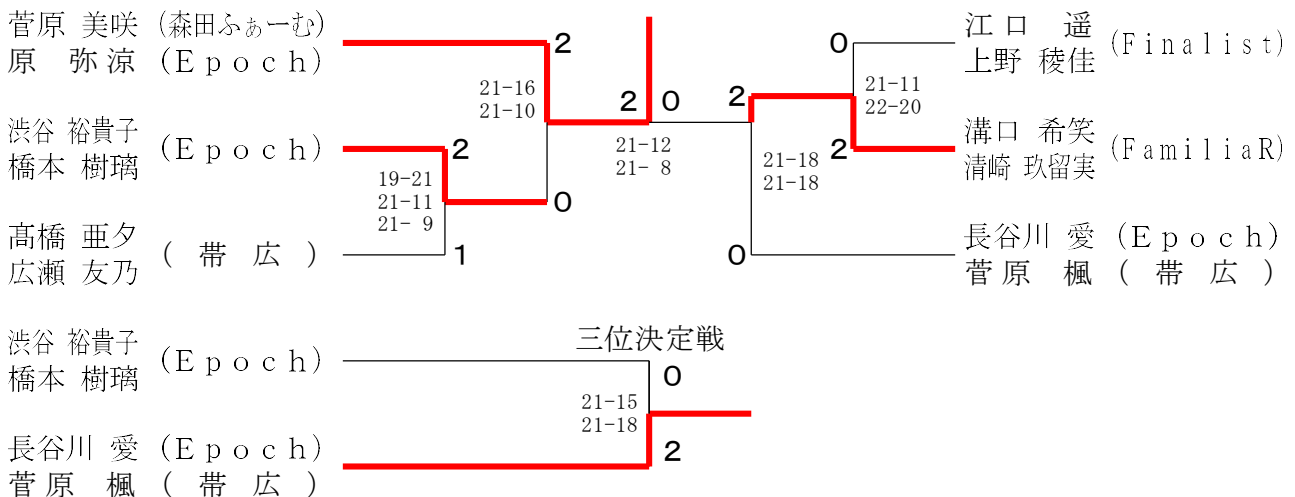

第1回 FamiliaR カップ北海道社会人バドミントンダブルス大会

令和5年10月22日 札幌スポーツセンター

女子ダブルス1部 A ブロック	菅原 美咲 (森田ふぁーむ) 原 弥涼 (Epoch)	熊谷 星来 (Finalist) 川西 美咲	溝口 希笑 (FamiliaR) 清崎 玖留実	板矢 真里那 (タイセイ飼料) 廣尾 真子	勝 敗	順位
	菅原 美咲 (森田ふぁーむ) 原 弥涼 (Epoch)	○ 21-10 21-12	○ 21-23 21-9 21-14	○ 21-13 21-13	M 3-0 G 6-1 P 147-94	1
	熊谷 星来 (Finalist) 川西 美咲	×	×	○ 21-12 21-19	M 1-2 G 3-4 P 108-132	3
	溝口 希笑 (FamiliaR) 清崎 玖留実	×	○ 17-21 21-8 21-15	○ 21-14 21-17	M 2-1 G 5-3 P 147-138	2
	板矢 真里那 (タイセイ飼料) 廣尾 真子	×	×	×	M 0-3 G 0-6 P 88-126	4

女子ダブルス1部 B ブロック	高橋 亜夕 (帯広) 広瀬 友乃	中村 天音 (Finalist) 上山 未来	長谷川 愛 (Epoch) 菅原 楓 (帯広)	矢野 真奈美 (FamiliaR) 中村 華 (芽室)	勝 敗	順位
	高橋 亜夕 (帯広) 広瀬 友乃	○ 21-15 21-13	×	○ 21-14 21-16 11-21	M 2-1 G 5-2 P 135-116	2
	中村 天音 (Finalist) 上山 未来	×	×	×	M 0-3 G 0-6 P 84-126	4
	長谷川 愛 (Epoch) 菅原 楓 (帯広)	○ 21-19 16-21 21-11	○ 21-9 21-17	○ 21-13 20-22 21-13	M 3-0 G 6-2 P 162-125	1
	矢野 真奈美 (FamiliaR) 中村 華 (芽室)	×	○ 21-14 21-16	×	M 1-2 G 3-4 P 120-134	3

女子ダブルス1部 C ブロック	江口 遥 (Finalist) 上野 稜佳	島尻 麻衣 (森田ふぁーむ) 井上 舞子	渋谷 裕貴子 (Epoch) 橋本 樹璃	勝 敗	順位
	江口 遥 (Finalist) 上野 稜佳	○ 21-12 21-13	○ 18-21 21-15 21-18	M 2-0 G 4-1 P 102-79	1
	島尻 麻衣 (森田ふぁーむ) 井上 舞子	×	×	M 0-2 G 0-4 P 46-84	3
	渋谷 裕貴子 (Epoch) 橋本 樹璃	×	○ 21-11 21-10	M 1-1 G 3-2 P 96-81	2

女子ダブルス1部 決勝トーナメント