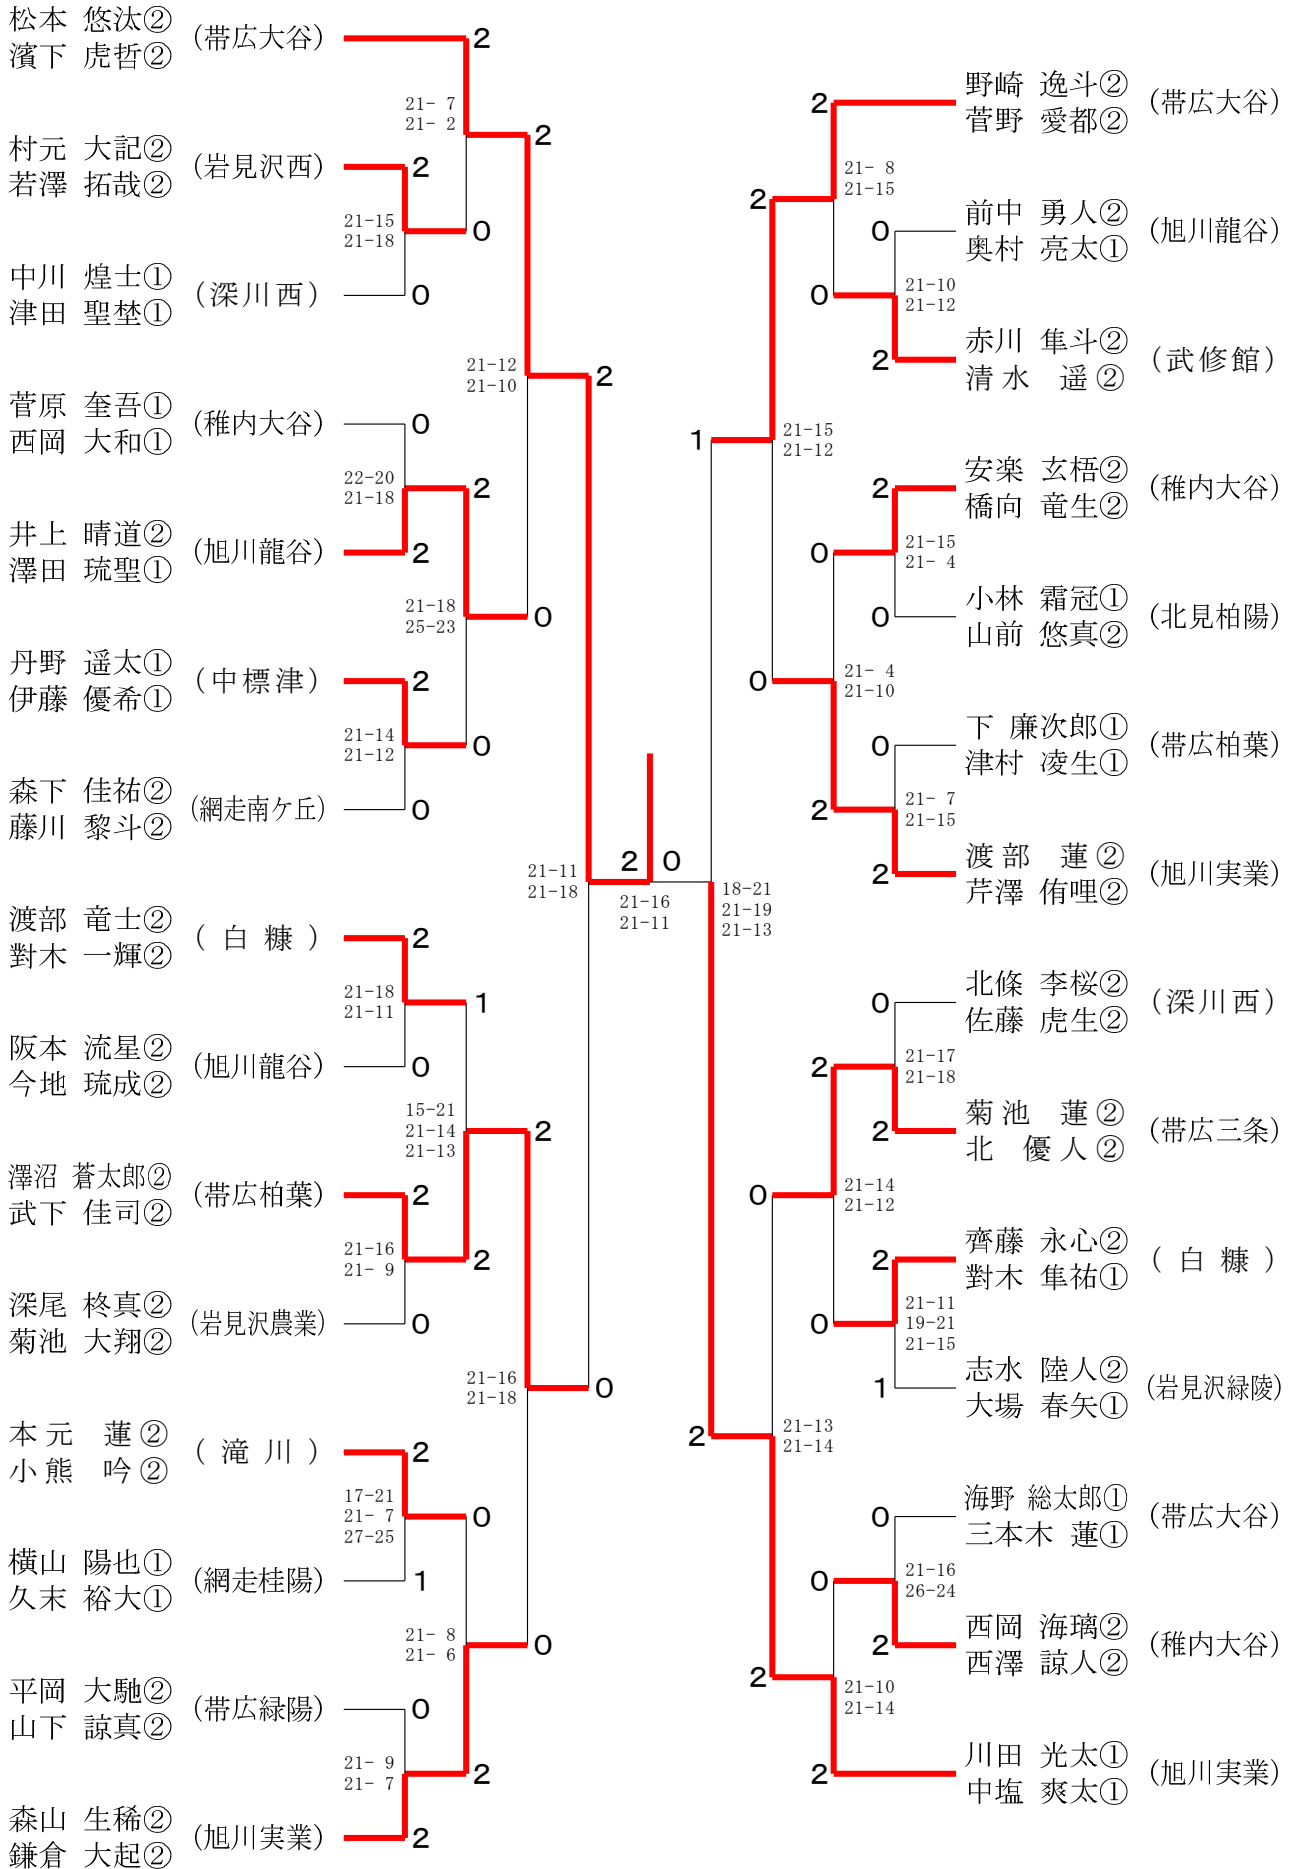

男子ダブルス (BD)

女子ダブルス (GD)

男子シングルス (BS)

女子シングルス (GS)