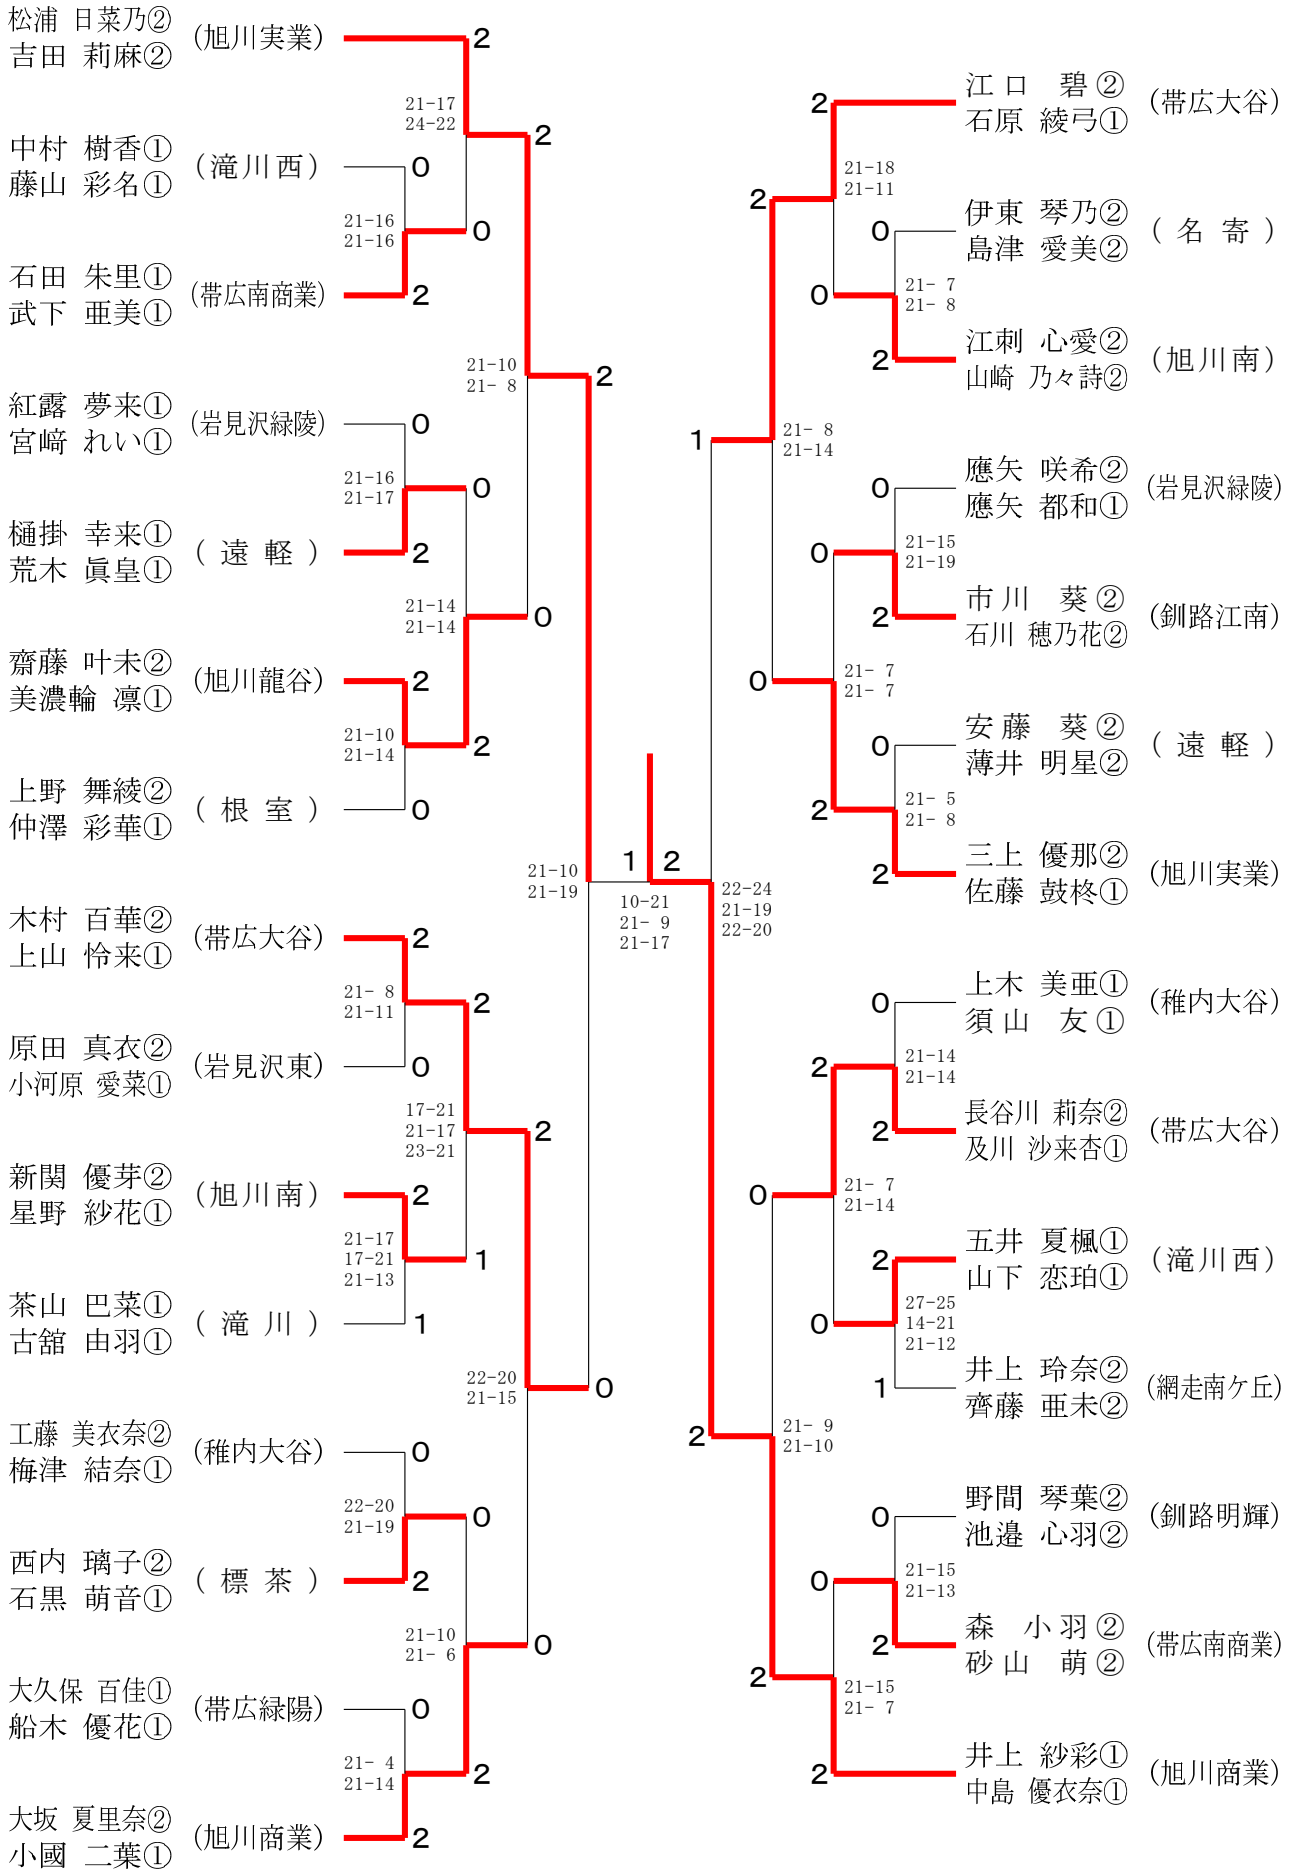

男子ダブルス (BD)

女子ダブルス (GD)

男子シングルス (BS)

女子シングルス (GS)