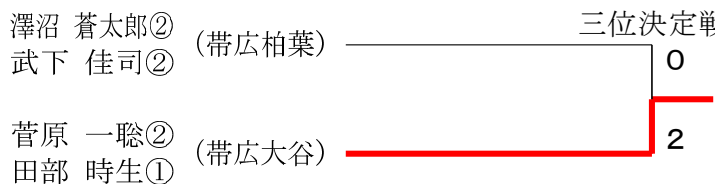

令和4（2022）年度 第55回十勝毎日新聞社杯争奪全十勝秋季バドミントン大会

令和4年9月24日 - 25日 芽室町総合体育館/帯広の森体育館

1部男子ダブルス（BD1）

三位決定戦

令和4（2022）年度 第55回十勝毎日新聞社杯争奪全十勝秋季バドミントン大会

令和4年9月24日 - 25日 芽室町総合体育館/帯広の森体育館

1部女子ダブルス（GD1）

令和4（2022）年度 第55回十勝毎日新聞社杯争奪全十勝秋季バドミントン大会