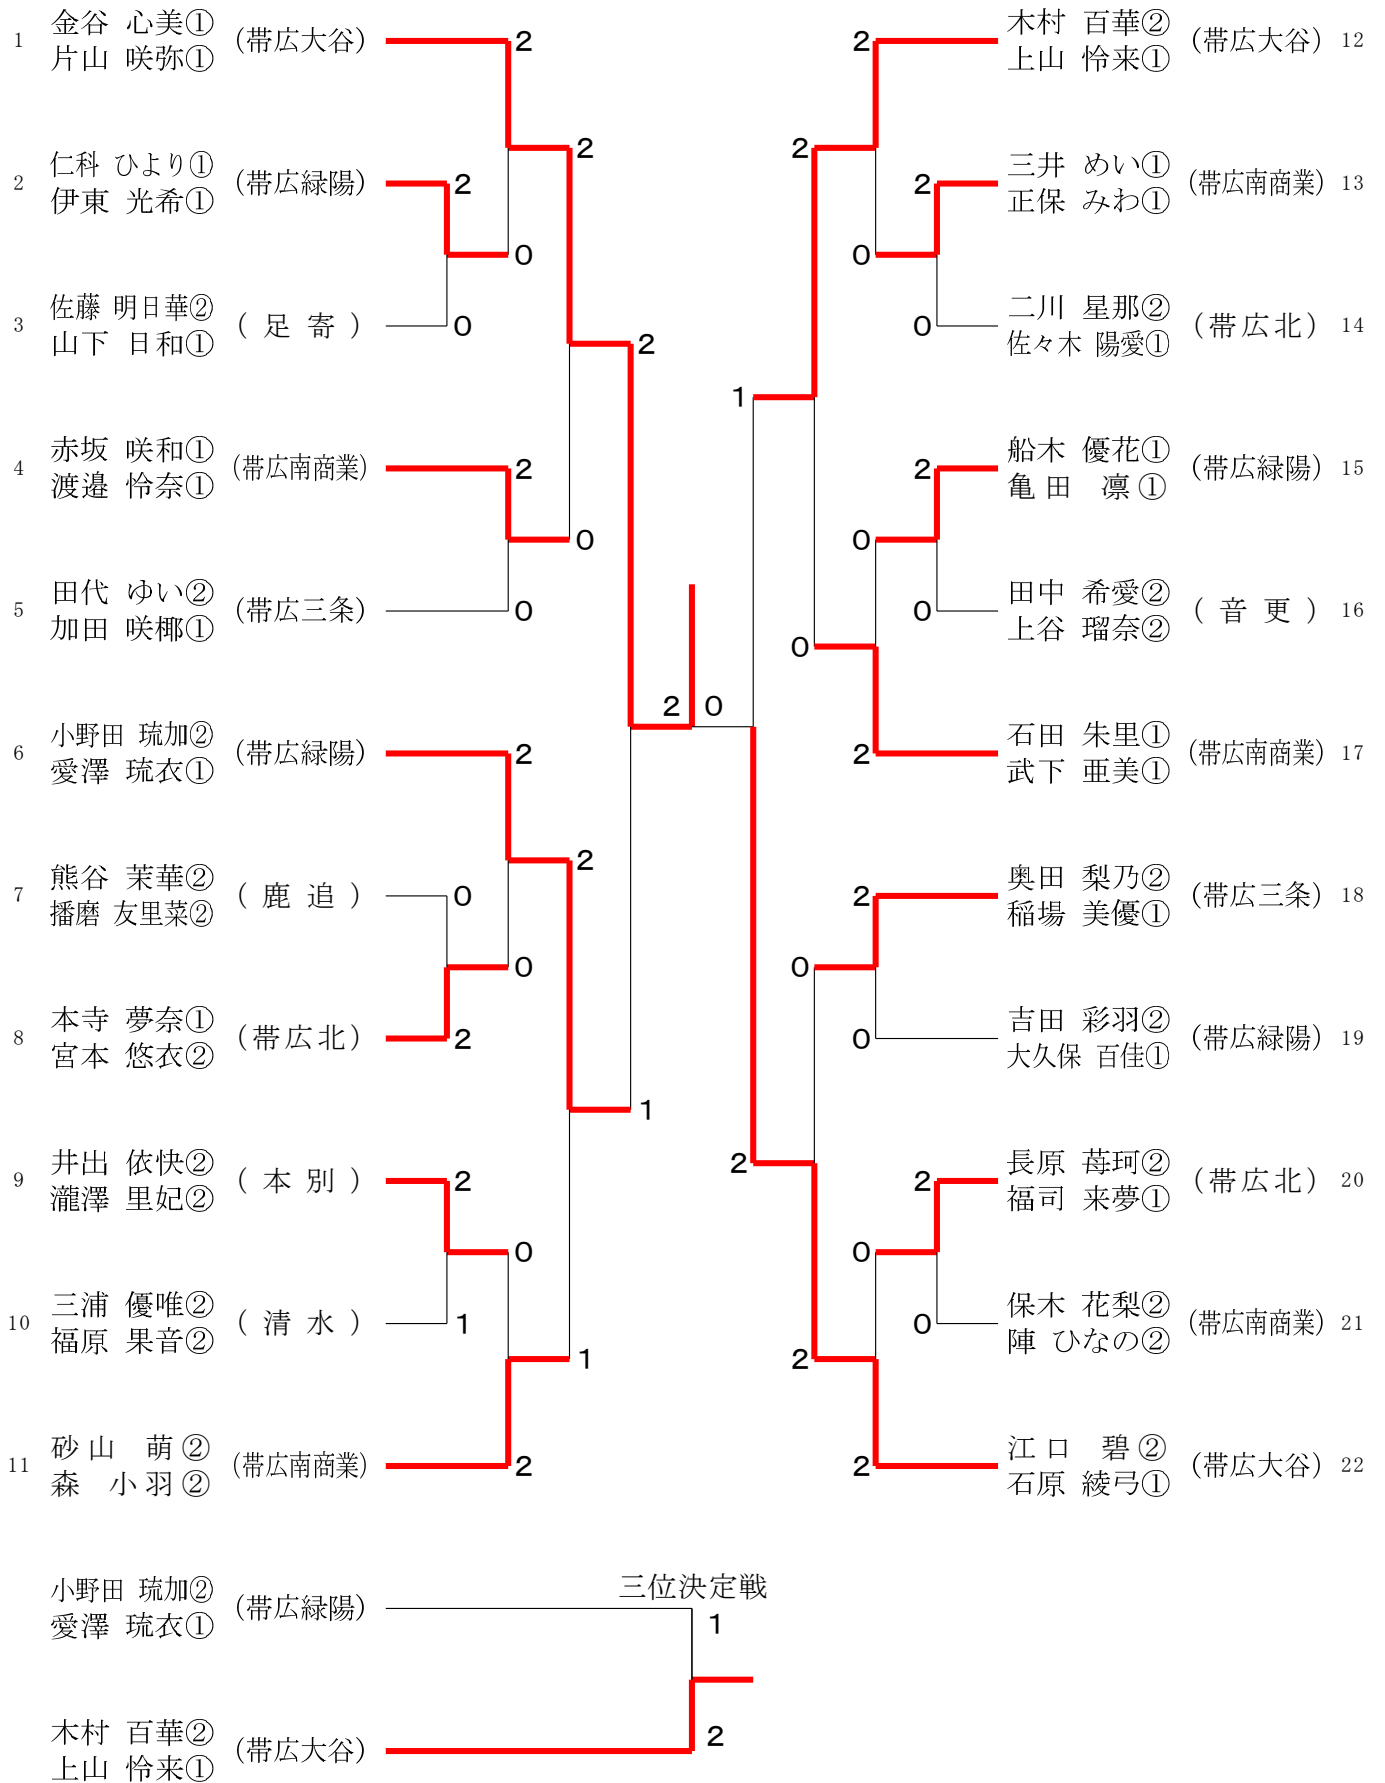

令和4（2022）年度 第55回十勝毎日新聞社杯争奪全十勝秋季バドミントン大会

令和4年9月24日 - 25日 芽室町総合体育館/帯広の森体育館

1部男子ダブルス（BD1）

三位決定戦

令和4（2022）年度 第55回十勝毎日新聞社杯争奪全十勝秋季バドミントン大会

令和4年9月24日 - 25日 芽室町総合体育館/帯広の森体育館

1部女子ダブルス（GD1）

令和4（2022）年度 第55回十勝毎日新聞社杯争奪全十勝秋季バドミントン大会

令和4年9月24日 - 25日 芽室町総合体育館/帯広の森体育館

2部男子ダブルス（BD2）

令和4（2022）年度 第55回十勝毎日新聞社杯争奪全十勝秋季バドミントン大会

令和4年9月24日 - 25日 芽室町総合体育館/帯広の森体育館

2部女子ダブルス（GD2）

令和4（2022）年度 第55回十勝毎日新聞社杯争奪全十勝秋季バドミントン大会

令和4年9月24日 - 25日 芽室町総合体育館/帯広の森体育館

令和4（2022）年度 第55回十勝毎日新聞社杯争奪全十勝秋季バドミントン大会

令和4年9月24日 - 25日 芽室町総合体育館/帯広の森体育館

2部女子シングルス（GS2）