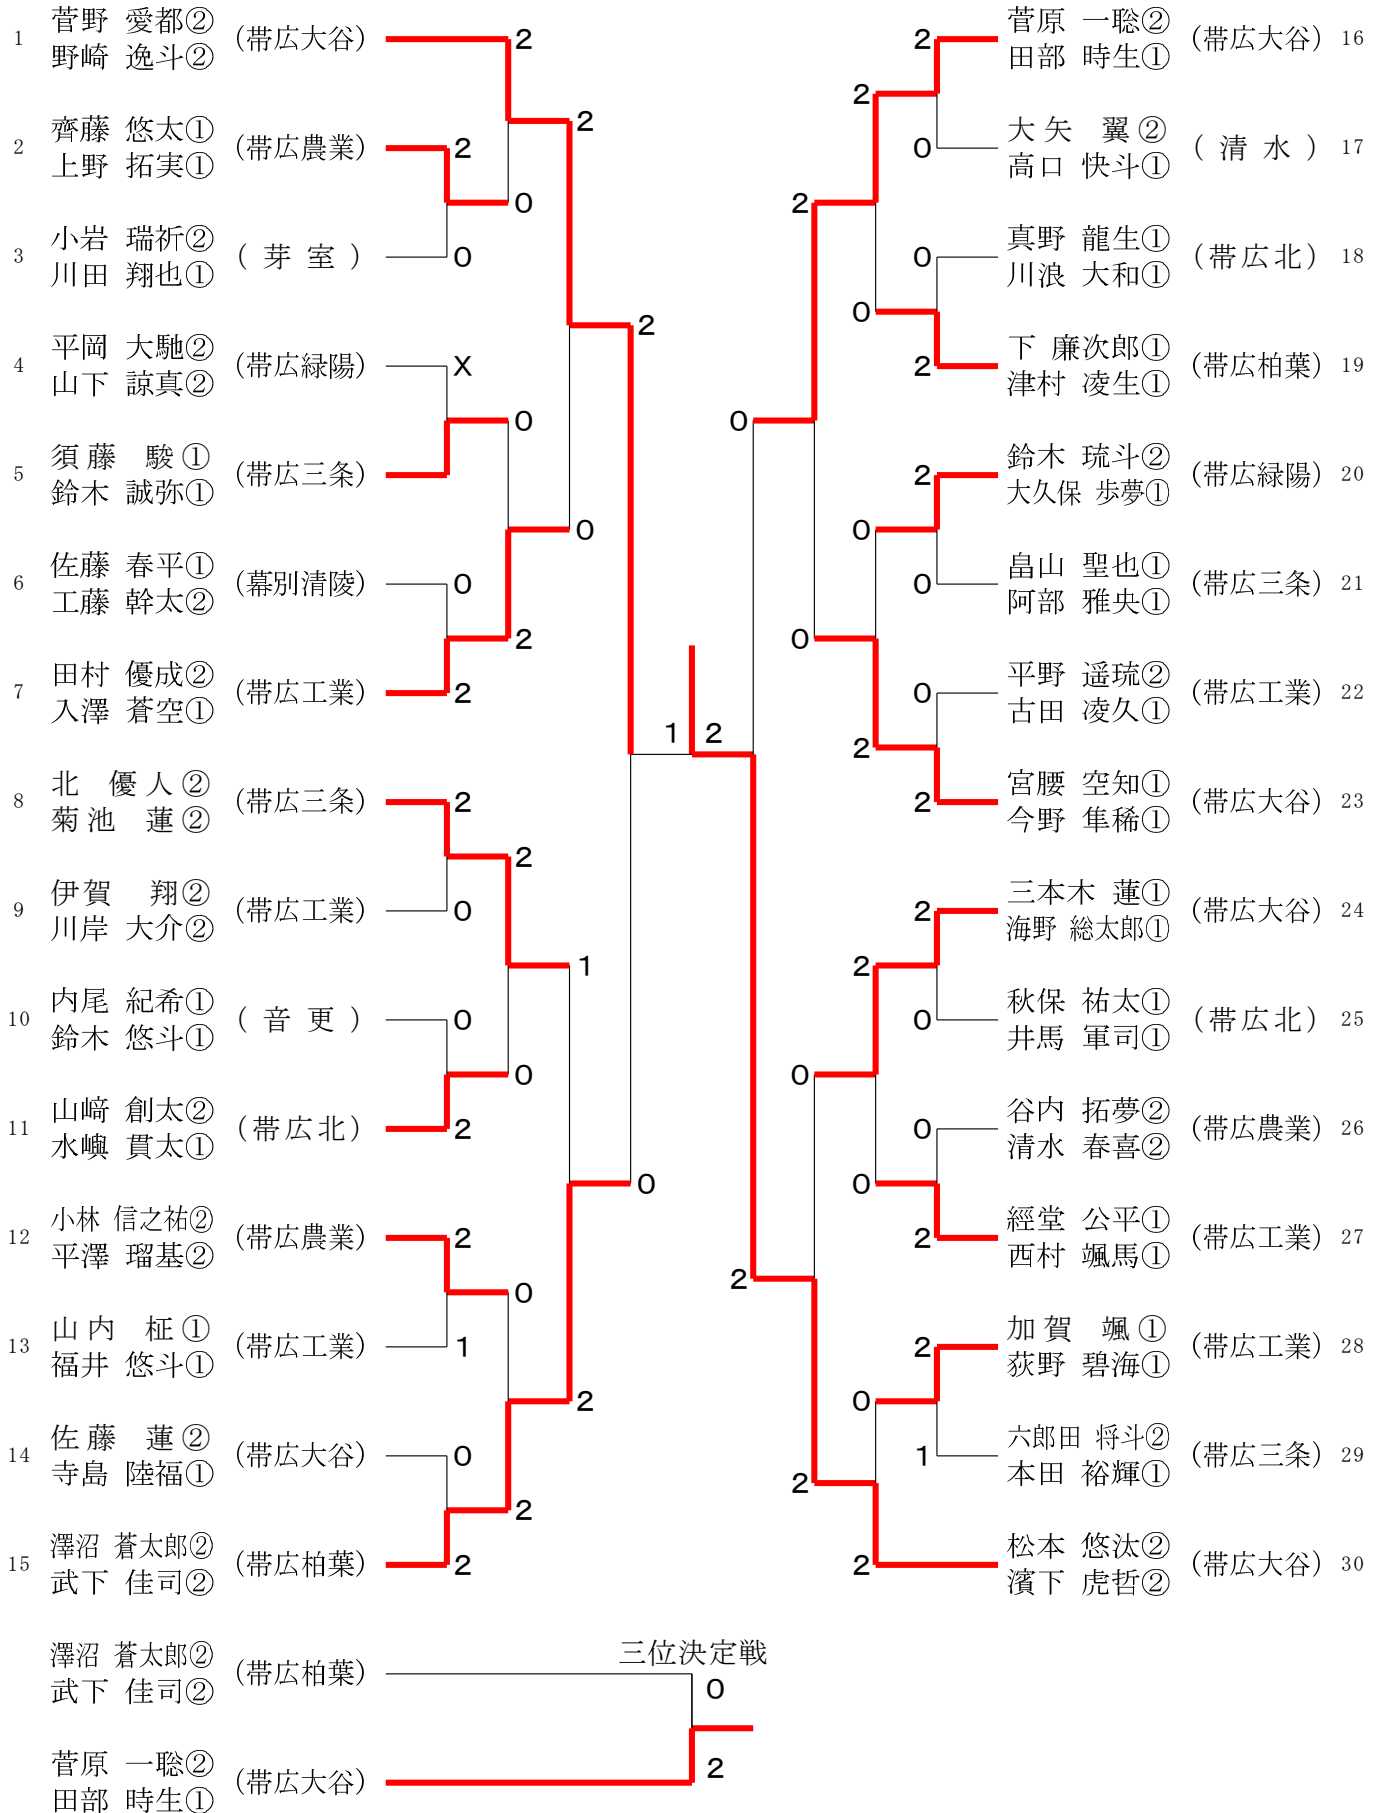

令和4（2022）年度 第55回十勝毎日新聞社杯争奪全十勝秋季バドミントン大会

令和4年9月24日 - 25日 芽室町総合体育館/帯広の森体育館

1部男子ダブルス（BD1）

三位決定戦

令和4（2022）年度 第55回十勝毎日新聞社杯争奪全十勝秋季バドミントン大会

令和4年9月24日 - 25日 芽室町総合体育館/帯広の森体育館

1部女子ダブルス（GD1）

令和4（2022）年度 第55回十勝毎日新聞社杯争奪全十勝秋季バドミントン大会

令和4年9月24日 - 25日 芽室町総合体育館/帯広の森体育館

2部男子ダブルス（BD2）

令和4（2022）年度 第55回十勝毎日新聞社杯争奪全十勝秋季バドミントン大会

令和4年9月24日 - 25日 芽室町総合体育館/帯広の森体育館

2部女子ダブルス（GD2）

令和4（2022）年度 第55回十勝毎日新聞社杯争奪全十勝秋季バドミントン大会

令和4年9月24日 - 25日 芽室町総合体育館/帯広の森体育館

1部男子シングルス（BS1）

令和4年9月24日 - 25日 芽室町総合体育館/帯広の森体育館

2部男子シングルス（B S 2）

1	内尾 紀希①（音更）	2	鈴木 悠斗①（音更）	43
2	河合 皐助①（帯広三条）	2	野々村 魁人①（士幌）	44
3	郡谷 奏大①（帯広緑陽）	0	船津 優①（帯広緑陽）	45
4	飯坂 蓮斗①（帯広北）	2	松田 琉聖①（帯広工業）	46
5	倉田 琉①（幕別清陵）	0	上谷 耕平①（帯広柏葉）	47
6	清水 遥斗②（上士幌）	0	西久保 春稀①（本別）	48
7	道見 海斗①（帯広柏葉）	2	千葉 悠斗②（帯広北）	49
8	中原 優太①（足寄）	0	高口 快斗①（清水）	50
9	今井 和希①（帯広北）	2	多田 龍史②（芽室）	51
10	藤井 龍心②（白樺）	0	浅野 秀哉①（上士幌）	52
11	佐藤 寧音①（広尾）	0	佐藤 竜輝②（白樺）	53
12	山中 柊輝②（芽室）	2	本寺 隼人②（本別）	54
13	谷口 大翔①（上士幌）	1	長瀬 然①（帯広三条）	55
14	仙石 煌②（音更）	2	石橋 生翔①（白樺）	56
15	中村 迅己①（幕別清陵）	0	平岡 駕久②（幕別清陵）	57
16	国安 竜輝②（白樺）	2	村尾 蒼人②（帯広南商業）	58
17	谷藤 優多①（帯広工業）	0	矢崎 白遥①（帯広農業）	59
18	岩崎 暖永②（本別）	2	宮下 瞬輔①（帯広緑陽）	60
19	奥山 翼①（帯広北）	2	金澤 勇太②（芽室）	61
20	田中 李玖①（士幌）	0	渡邊 聖弥①（帯広北）	62
21	梅垣 太一①（鹿追）	2	柴田 健吾①（帯広柏葉）	63
22	大矢 翼②（清水）	2	茶木 尊雄①（帯広工業）	64
23	櫻井 遙貴②（幕別清陵）	0	文屋 丞①（音更）	65
24	片倉 悠斗②（帯広緑陽）	2	戸村 駿斗①（白樺）	66
25	佃 俊助①（音更）	2	杉山 龍仁①（帯広北）	67
26	相澤 聖弥①（白樺）	0	阿部 雅央①（帯広三条）	68
27	立川 恵伍①（帯広工業）	0	渡部 慧丈②（本別）	69
28	早瀬 陽輝①（帯広北）	2	小岩 瑞祈②（芽室）	70
29	高田 一希①（本別）	0	田中 優樹②（上士幌）	71
30	鈴木 一颯①（帯広農業）	2	尾崎 羅琉夢②（帯広農業）	72
31	山田 悠生①（上士幌）	2	鈴木 琉斗②（帯広緑陽）	73
32	川浪 大和①（帯広北）	2	遠藤 颯斗①（帯広北）	74
33	杉浦 摩泉②（白樺）	2	笹谷 友志①（帯広緑陽）	75
34	山口 晴誉①（鹿追）	0	梅田 健心①（幕別清陵）	76
35	上條 子竜①（上士幌）	2	佐藤 瑞輝①（上士幌）	77
36	佐藤 瑛斗①（本別）	0	西村 秀②（足寄）	78
37	後藤 優希②（帯広柏葉）	2	中川 空音①（帯広柏葉）	79
38	須田 誠①（士幌）	2	横井 海音①（帯広工業）	80
39	高橋 煌輝①（帯広工業）	0	三浦 大輔①（帯広北）	81
40	前田 陽輝①（帯広緑陽）	0	橋本 康史②（本別）	82
41	川田 翔也①（芽室）	2	岡田 陽尋①（鹿追）	83
42	浦瀧 昊②（帯広北）	0	高橋 昇呉②（清水）	84

令和4（2022）年度 第55回十勝毎日新聞社杯争奪全十勝秋季バドミントン大会

令和4年9月24日 - 25日 芽室町総合体育館/帯広の森体育館

2部女子シングルス（GS2）