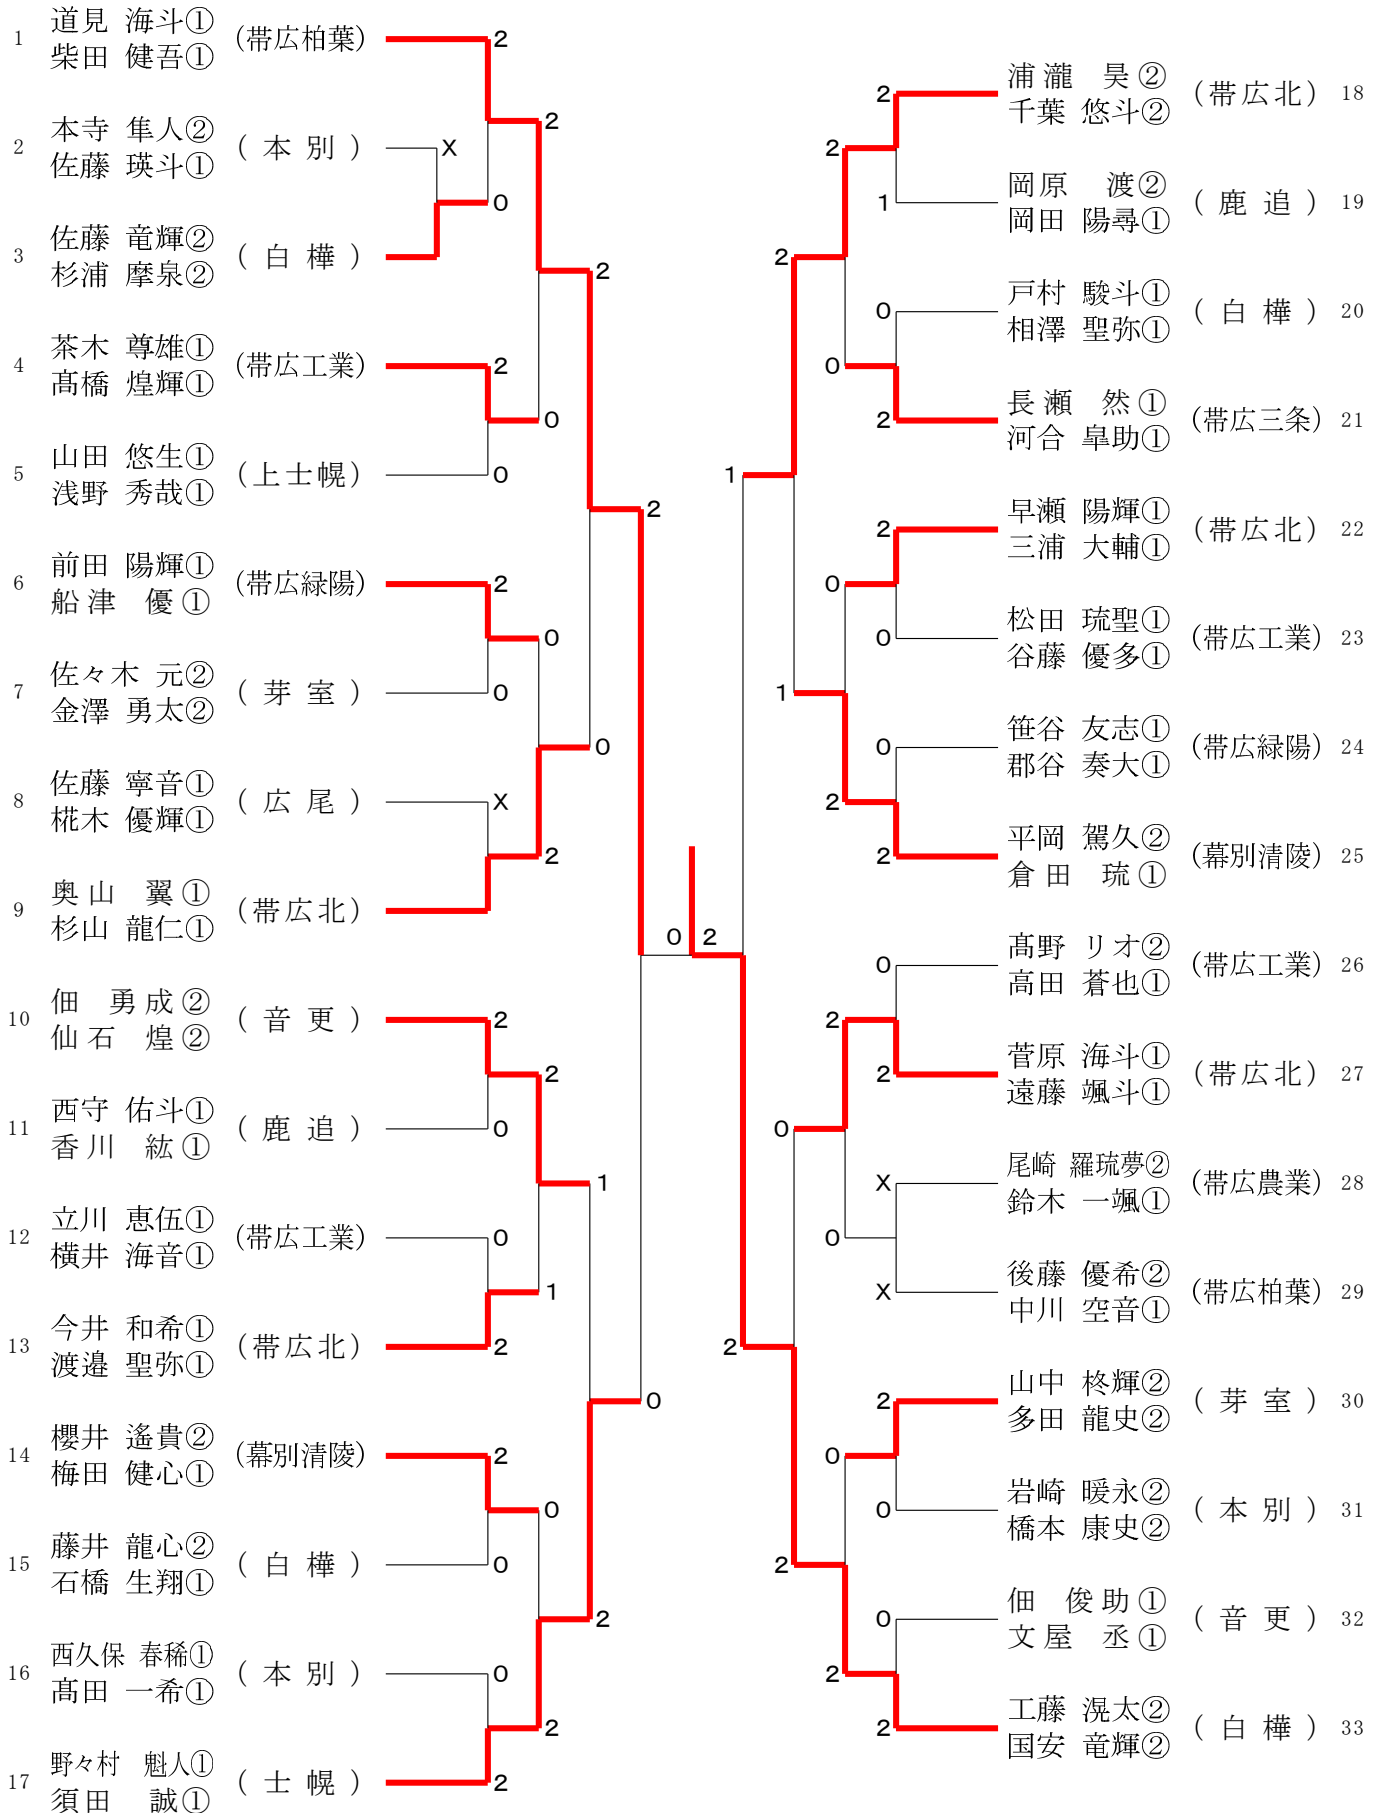

令和4（2022）年度 第55回十勝毎日新聞社杯争奪全十勝秋季バドミントン大会

令和4年9月24日 - 25日 芽室町総合体育館/帯広の森体育館

1部男子ダブルス（BD1）

三位決定戦

令和4（2022）年度 第55回十勝毎日新聞社杯争奪全十勝秋季バドミントン大会

令和4年9月24日 - 25日 芽室町総合体育館/帯広の森体育館

1部女子ダブルス（GD1）

令和4（2022）年度 第55回十勝毎日新聞社杯争奪全十勝秋季バドミントン大会

令和4年9月24日 - 25日 芽室町総合体育館/帯広の森体育館

2部男子ダブルス（BD2）

令和4（2022）年度 第55回十勝毎日新聞社杯争奪全十勝秋季バドミントン大会

令和4年9月24日 - 25日 芽室町総合体育館/帯広の森体育館

2部女子ダブルス（GD2）

令和4（2022）年度 第55回十勝毎日新聞社杯争奪全十勝秋季バドミントン大会

令和4年9月24日 - 25日 芽室町総合体育館/帯広の森体育館

1部男子シングルス（BS1）

令和4年9月24日 - 25日 芽室町総合体育館/帯広の森体育館

2部男子シングルス（B S 2）

1	内尾 紀希①（音更）	2	鈴木 悠斗①（音更）	43
2	河合 皐助①（帯広三条）	2	野々村 魁人①（士幌）	44
3	郡谷 奏大①（帯広緑陽）	0	船津 優①（帯広緑陽）	45
4	飯坂 蓮斗①（帯広北）	2	松田 琉聖①（帯広工業）	46
5	倉田 琉①（幕別清陵）	0	上谷 耕平①（帯広柏葉）	47
6	清水 遥斗②（上士幌）	0	西久保 春稀①（本別）	48
7	道見 海斗①（帯広柏葉）	2	千葉 悠斗②（帯広北）	49
8	中原 優太①（足寄）	0	高口 快斗①（清水）	50
9	今井 和希①（帯広北）	2	多田 龍史②（芽室）	51
10	藤井 龍心②（白樺）	0	浅野 秀哉①（上士幌）	52
11	佐藤 寧音①（広尾）	0	佐藤 竜輝②（白樺）	53
12	山中 柊輝②（芽室）	2	本寺 隼人②（本別）	54
13	谷口 大翔①（上士幌）	1	長瀬 然①（帯広三条）	55
14	仙石 煌②（音更）	2	石橋 生翔①（白樺）	56
15	中村 迅己①（幕別清陵）	0	平岡 駕久②（幕別清陵）	57
16	国安 竜輝②（白樺）	2	村尾 蒼人②（帯広南商業）	58
17	谷藤 優多①（帯広工業）	0	矢崎 白遥①（帯広農業）	59
18	岩崎 暖永②（本別）	2	宮下 瞬輔①（帯広緑陽）	60
19	奥山 翼①（帯広北）	2	金澤 勇太②（芽室）	61
20	田中 李玖①（士幌）	0	渡邊 聖弥①（帯広北）	62
21	梅垣 太一①（鹿追）	2	柴田 健吾①（帯広柏葉）	63
22	大矢 翼②（清水）	2	茶木 尊雄①（帯広工業）	64
23	櫻井 遙貴②（幕別清陵）	0	文屋 丞①（音更）	65
24	片倉 悠斗②（帯広緑陽）	2	戸村 駿斗①（白樺）	66
25	佃 俊助①（音更）	2	杉山 龍仁①（帯広北）	67
26	相澤 聖弥①（白樺）	0	阿部 雅央①（帯広三条）	68
27	立川 恵伍①（帯広工業）	0	渡部 慧丈②（本別）	69
28	早瀬 陽輝①（帯広北）	2	小岩 瑞祈②（芽室）	70
29	高田 一希①（本別）	0	田中 優樹②（上士幌）	71
30	鈴木 一颯①（帯広農業）	2	尾崎 羅琉夢②（帯広農業）	72
31	山田 悠生①（上士幌）	2	鈴木 琉斗②（帯広緑陽）	73
32	川浪 大和①（帯広北）	2	遠藤 颯斗①（帯広北）	74
33	杉浦 摩泉②（白樺）	2	笹谷 友志①（帯広緑陽）	75
34	山口 晴誉①（鹿追）	0	梅田 健心①（幕別清陵）	76
35	上條 子竜①（上士幌）	2	佐藤 瑞輝①（上士幌）	77
36	佐藤 瑛斗①（本別）	0	西村 秀②（足寄）	78
37	後藤 優希②（帯広柏葉）	2	中川 空音①（帯広柏葉）	79
38	須田 誠①（士幌）	2	横井 海音①（帯広工業）	80
39	高橋 煌輝①（帯広工業）	0	三浦 大輔①（帯広北）	81
40	前田 陽輝①（帯広緑陽）	0	橋本 康史②（本別）	82
41	川田 翔也①（芽室）	2	岡田 陽尋①（鹿追）	83
42	浦瀧 昊②（帯広北）	0	高橋 昇呉②（清水）	84

令和4（2022）年度 第55回十勝毎日新聞社杯争奪全十勝秋季バドミントン大会

令和4年9月24日 - 25日 芽室町総合体育館/帯広の森体育館

2部女子シングルス（GS2）