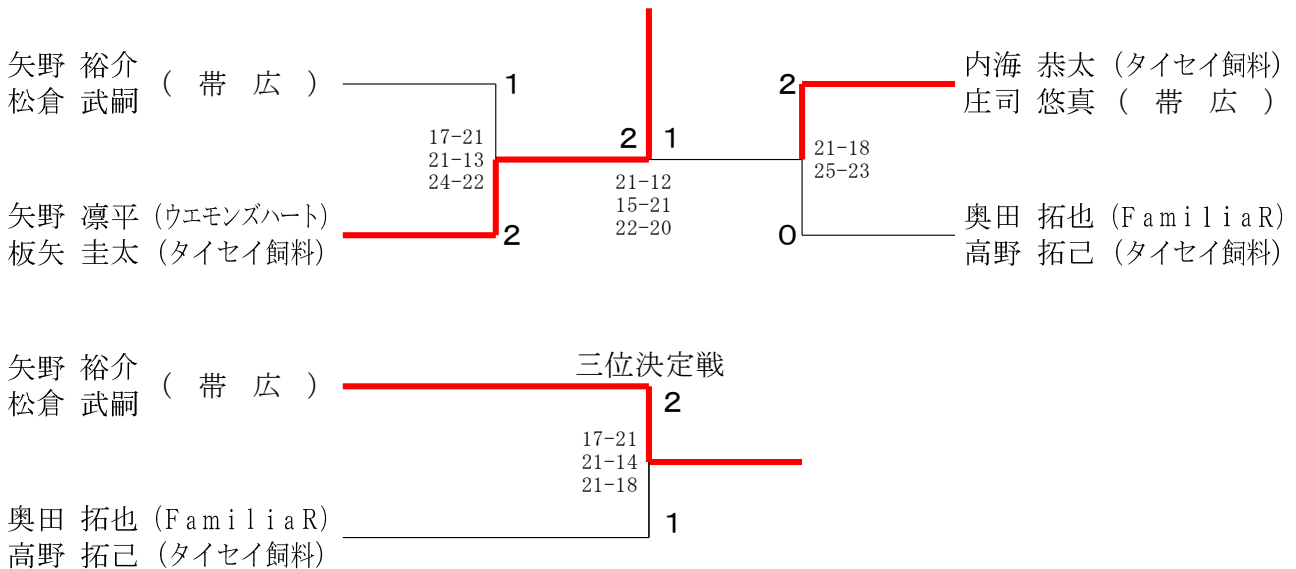

第47回スポーツプラス杯夏季全十勝社会人バドミントンダブルス大会

令和4年7月24日(日) 帯広の森体育館

男子ダブルス1部 Aブロック	大久保 清水	坂本 廣瀬	矢野 松倉	勝敗	順位
大久保 雄太 (タイセイ飼料) 清水 吏 (帯広)	○	×	×	M 1-1 G 3-2 P 98-77	2
坂本 佳祐 (Ruffian) 廣瀬 安孝	×	○	×	M 0-2 G 0-4 P 45-84	3
矢野 裕介 (帯広) 松倉 武嗣	○	○	○	M 2-0 G 4-1 P 96-78	1

男子ダブルス1部 Bブロック	丸山 金田	布目 鈴木	矢野 板矢	勝敗	順位
丸山 大樹 (おび☆ぼど) 金田 一幸	×	×	×	M 0-2 G 1-4 P 73-105	3
布目 渉 (Ruffian) 鈴木 陸人	○	○	×	M 1-1 G 2-3 P 93-91	2
矢野 凜平 (ウエモンズハート) 板矢 圭太 (タイセイ飼料)	○	○	○	M 2-0 G 4-0 P 84-54	1

男子ダブルス1部 Cブロック	成田 森	内海 庄司	加納 白木	勝敗	順位
成田 佑二 (帯広信用金庫) 森田 駿輝 (レラ十勝)	×	×	×	M 0-2 G 1-4 P 98-106	3
内海 恭太 (タイセイ飼料) 庄司 悠真 (帯広)	○	○	○	M 2-0 G 4-1 P 106-92	1
加納 学 (Ruffian) 白木 瑠	○	×	○	M 1-1 G 2-2 P 72-78	2

男子ダブルス1部 Dブロック	高橋 久江	関根 及川	奥田 高野	勝敗	順位
高橋 大河 (Ruffian) 久江 颯羅	○	×	×	M 1-1 G 3-3 P 106-110	2
関根 一誠 (宮坂建設工業) 及川 令穂	×	×	×	M 0-2 G 2-4 P 109-127	3
奥田 拓也 (FamiliaR) 高野 拓己 (タイセイ飼料)	○	○	○	M 2-0 G 4-2 P 123-101	1

男子ダブルス1部 決勝トーナメント