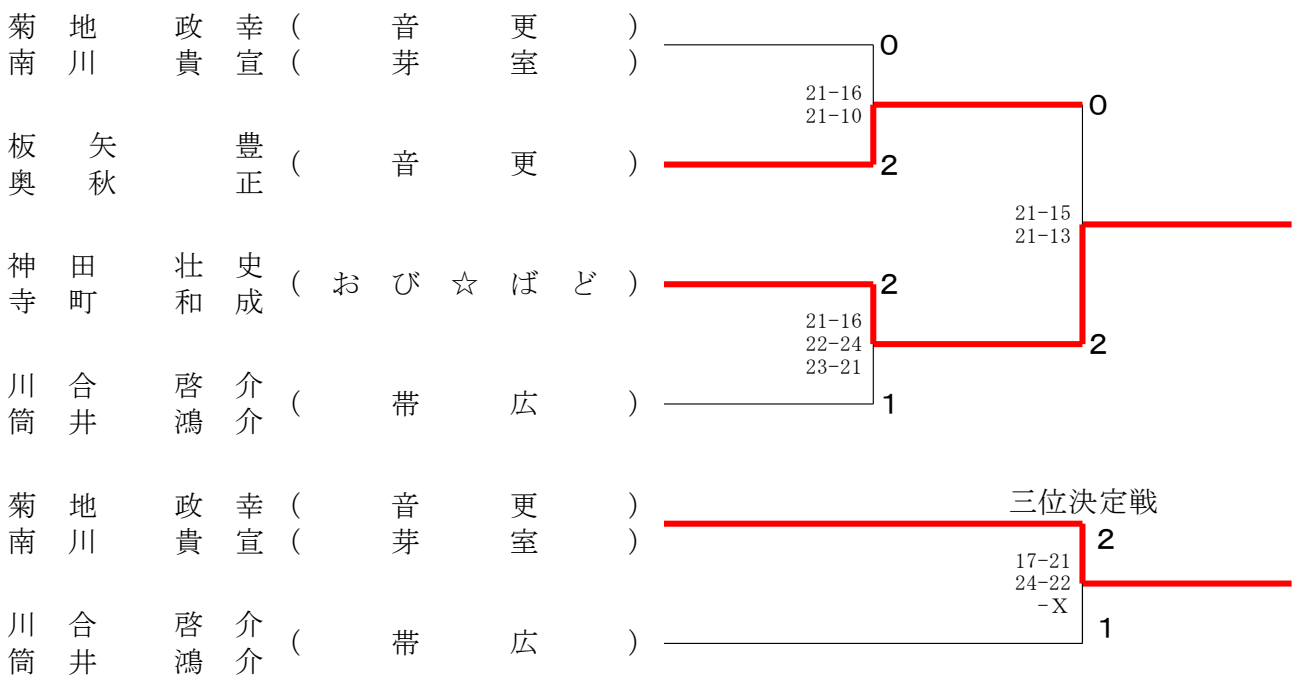

第14回フクハラ杯秋季全十勝社会人バドミントンダブルス大会

令和4年11月27日 帯広の森体育館

男子ダブルス3部 Aブロック	鈴谷 近藤	田原 健太	高石 橋川	菊地 南	勝敗	順位
鈴谷 裕次郎 (帯広) 近藤 大地	○	○	×	M 2-1 G 4-2 P 117-83	2	
田原 健太 (帯広) 木下 翔介	×	○	×	M 0-3 G 1-6 P 102-143		
高橋 忠宏 (帯広) 石川 俊彦 (清水)	×	○	×	M 1-2 G 2-5 P 97-143		
菊地 政幸 (音更) 南川 貴宣 (芽室)	○	○	○	M 3-0 G 6-0 P 126-73		

男子ダブルス3部 Bブロック	三宅 高橋	最上 橋爪	板奥 矢秋	勝敗	順位
三宅 秀典 (帯広) 高橋 史圭 (スマッシュエンジェルス)	×	×	M 0-2 G 0-4 P 64-87	3	
最上 繁人 (池田) 橋爪 大輔 (足寄)	○	×	M 1-1 G 2-2 P 64-83		
板奥 豊 (音更) 矢秋 正 (音更)	○	○	M 2-0 G 4-0 P 84-42		
	○	○			

男子ダブルス3部 Cブロック	齊藤 真	並木 大輔	神田 壮史	勝敗	順位
齊藤 真 (清水) 横内 祐樹 (鈴蘭フレバド)	○	×	M 1-1 G 3-2 P 91-77	2	
並木 大輔 (帯広) 野手 雄大	×	×	M 0-2 G 0-4 P 45-84		
神田 壮史 (おび☆ぼど) 寺町 和成	○	○	M 2-0 G 4-1 P 99-74	1	
	○	○			

男子ダブルス3部 Dブロック	佐々木 厚志	川合 啓介	川崎 勝美	勝敗	順位
佐々木 厚志 (音更) 仁科 桂次	×	○	M 1-1 G 3-2 P 96-84	2	
川合 啓介 (帯広) 筒井 鴻介	○	○	M 2-0 G 4-2 P 120-111		
川崎 勝美 (向日葵) 石元 和也	×	×	M 0-2 G 1-4 P 81-102	3	
	×	×			

男子ダブルス3部 決勝トーナメント