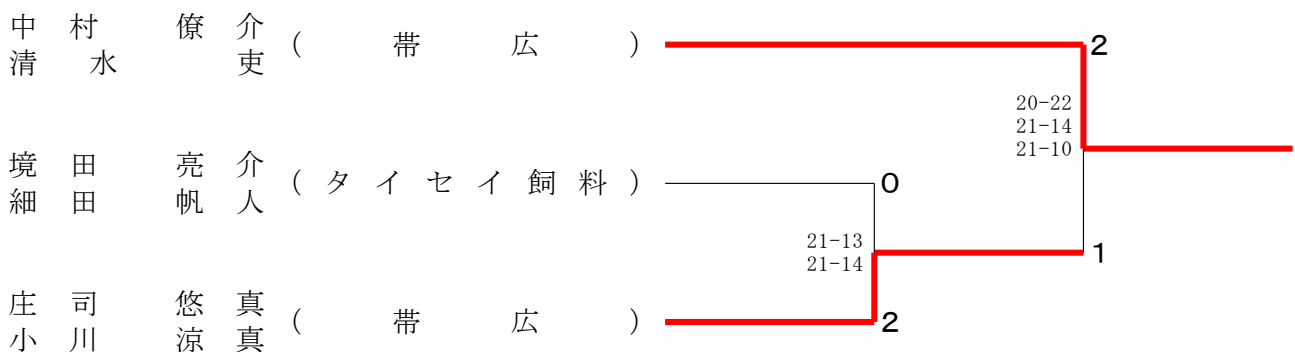

第14回フクハラ杯秋季全十勝社会人バドミントンダブルス大会

令和4年11月27日 帯広の森体育館

男子ダブルス1部 A ブロツク	庄司 小川	谷川 今井	恵田 竹林	森田 奥田	勝敗	順位
庄司 悠真 (帯広) 小川 涼真		○ 21-13 21-18	○ 21-11 21-11	○ 21-14 22-24 21-14	M 3-0 G 6-1 P 148-105	1
谷川 隼也 (サークル大空) 今井 浩樹	× 13-21 18-21		○ 23-21 21-15	○ 17-21 21-16 21-19	M 2-1 G 4-3 P 134-134	2
恵田 優輝 (Epoch) 竹林 胤海	× 11-21 11-21	× 21-23 15-21		× 11-21 15-21	M 0-3 G 0-6 P 84-128	4
森田 駿輝 (レラ十勝) 奥田 拓也 (FamiliaR)	× 14-21 24-22 14-21	× 21-17 16-21 19-21	○ 21-11 21-15		M 1-2 G 4-4 P 150-149	3

男子ダブルス1部 B ブロツク	大久保 矢野	関根 及川	篠山 永方	中村 清水	勝敗	順位
大久保 雄太 (タイセイ飼料) 矢野 裕介 (帯広)		○ 21-15 21-13	○ 21-16 14-21 21-19	× 14-21 11-21	M 2-1 G 4-3 P 123-126	2
関根 一誠 (宮坂建設工業) 及川 令穏	× 15-21 13-21		× 18-21 21-18 13-21	× 12-21 11-21	M 0-3 G 1-6 P 103-144	4
篠山 晟冴 (南翔クラブ) 永方 庸平 (帯広)	× 16-21 21-14 19-21	○ 21-18 18-21 21-13		× 21-23 15-21	M 1-2 G 3-5 P 152-152	3
中村 僚介 (帯広) 清水 吏	○ 21-14 21-11	○ 21-12 21-11	○ 23-21 21-15		M 3-0 G 6-0 P 128-84	1

男子ダブルス1部 C ブロツク	境田 細田	嶋田 雁部	成田 岩間	勝敗	順位
境田 亮介 (タイセイ飼料) 細田 帆人		○ 21- 9 22-20	○ 21-18 21-19	M 2-0 G 4-0 P 85-66	1
嶋田 弥 (幕別) 雁部 雄輝	× 9-21 20-22		× 10-21 12-21	M 0-2 G 0-4 P 51-85	3
成田 佑二 (帯広信用金庫) 岩間 琉哉 (帯広)	× 18-21 19-21	○ 21-10 21-12		M 1-1 G 2-2 P 79-64	2

男子ダブルス1部 決勝トーナメント