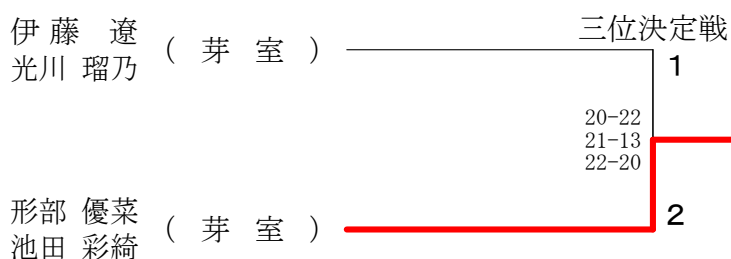

第19回スポーツハウス杯ダブルス大会

令和元年7月21日 札幌スポーツセンター

女子ダブルス1部 Aブロック	境田 美穂 廣尾 眞子	形部 優菜 池田 彩綺	佐藤 菜緒 小関 芹華	勝敗	順位
(タイセイ飼料)	○	○	M 2-0 G 4-0 P 86-64	1	
(芽室)	×	○	M 1-1 G 2-2 P 76-74	2	
(IMPACT)	×	×	M 0-2 G 0-4 P 60-84	3	

女子ダブルス1部 Bブロック	林 佳奈 館野 夏実	島尻 尚世 所 和恵	伊藤 遼 光川 瑠乃	勝敗	順位
(タイセイ飼料)	○	○	M 2-0 G 4-0 P 84-65	1	
(芽室)	×	×	M 0-2 G 1-4 P 80-105	3	
(芽室)	×	○	M 1-1 G 2-3 P 98-92	2	

女子ダブルス1部 決勝トーナメント