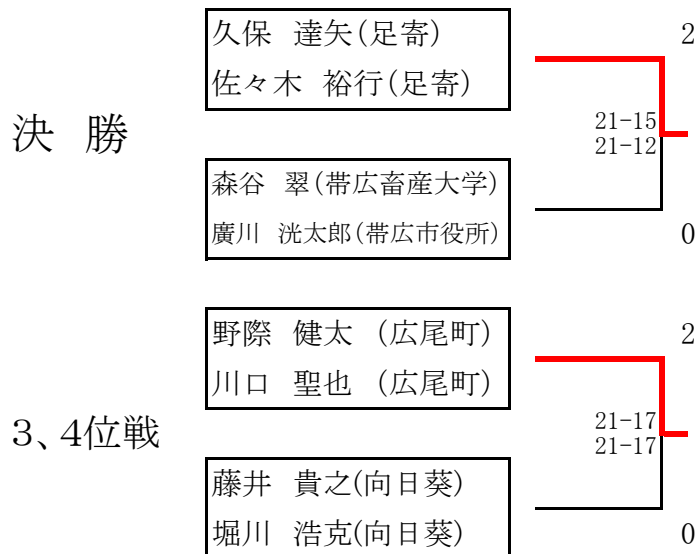

男子1部

2016. 7. 3
 第16回 ハウス杯
 芽室町総合体育館

決勝リーグ	A1	A2	A3	A4	A5	順位
A1 上野 駿(エルカミーノ) 矢野 裕介(Infini)		2-0 ○	2-0 ○	2-0 ○	2-0 ○	1
A2 高橋 史圭(Sエンジェルス) 先原 恵介(Sエンジェルス)	0-2 ×		0-2 ×	1-2 ×	0-2 ×	5
A3 中山 一寿(向日葵) 半田 淳(Sエンジェルス)	0-2 ×	2-0 ○		2-0 ○	2-0 ○	2
A4 畝重 勇希(Esperanza) 川原 誠大(Esperanza)	0-2 ×	2-1 ○	0-2 ×		1-2 ×	4
A5 我孫子 弥(幕別) 古市 雄司(R. S. SEED)	0-2 ×	2-0 ○	0-2 ×	2-1 ○		3

男子2部

2016. 7. 3
第16回 ハウス杯
芽室町総合体育館

A ブロック		A1	A2	A3	順位
A1	久保 達矢(足寄)	/	2-0	2-0	1
	佐々木 裕行(足寄)		○	○	
A2	佐藤 亮介(大樹)	0-2	/	0-2	3
	高崎 泰一(ロケットパンチ)	×		×	
A3	野際 健太 (広尾町)	0-2	2-0	/	2
	川口 聖也 (広尾町)	×	○		

B ブロック		B1	B2	B3	順位
B1	藤井 貴之(向日葵)	/	2-0	0-2	2
	堀川 浩克(向日葵)		○	×	
B2	仁科 桂次(池田)	0-2	/	0-2	3
	和賀 純一(池田)	×		×	
B3	森谷 翠(帯広畜産大学)	2-0	2-0	/	1
	廣川 洸太郎(帯広市役所)	○	○		