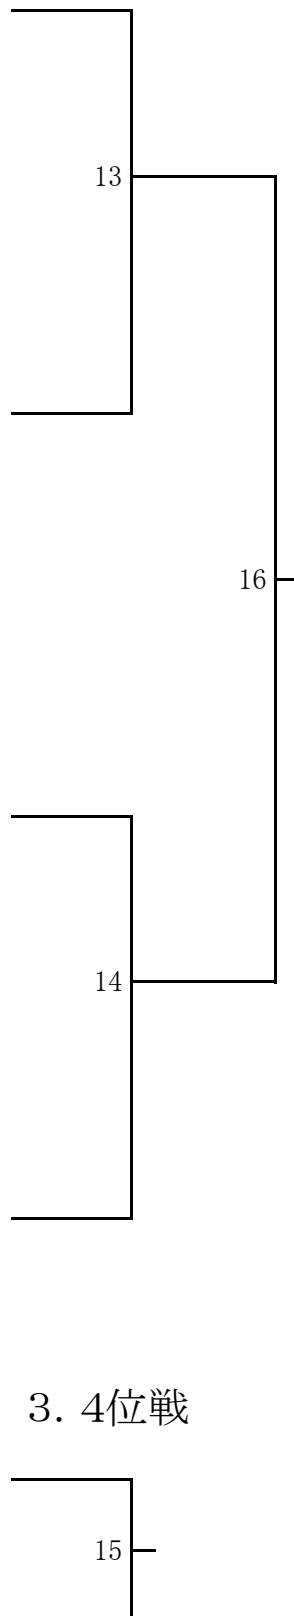

男子シングルス 1部

2015年10月12日

秋季 SEED杯

芽室町総合体育館

A ブロック		A1	A2	A3	順位
A1	板矢 圭太(音更)		1	5	
A2	角川 佳樹(畜大)			9	
A3	砂田 晃大(Infini)				

B ブロック		B1	B2	B3	順位
B1	上野 駿(el CAMINO)		2	6	
B2	橋爪 健太郎(浦幌)			10	
B3	佐藤 栄三(Esperanza)				

C ブロック		C1	C2	C3	順位
C1	矢野 裕介(Infini)		3	7	
C2	奥田 拓也(風景)			11	
C3	上山 和成(el CAMINO)				

D ブロック		D1	D2	D3	順位
D1	中鉢 隼人(池田)		4	8	
D2	横山 忍(el CAMINO)			12	
D3	高安 伸(大樹)				

3. 4位戦

男子シングルス 2部

2015年10月12日
 秋季 SEED杯
 芽室町総合体育館

A ブロック		A1	A2	A3	順位
A1	中山 一寿(向日葵)		1	7	
A2	對馬 秀基(音更)			13	
A3	小松 正直(幕別)				

B ブロック		B1	B2	B3	B4	順位
B1	江原 優介(大樹)		2	8	14	
B2	後藤 靖興(清水)			15	9	
B3	久末 洋輝(池田)				3	
B4	鎌田 憲哉(エールアミ)					

C ブロック		C1	C2	C3	C4	順位
C1	古田 有輝(Infini)		4	10	16	
C2	奥山 文弥(大樹)			17	11	
C3	仁科 桂次(池田)				5	
C4	後藤 洋輔(帯広)					

D ブロック		D1	D2	D3	順位
D1	斉藤 真(清水)		6	12	
D2	野際 健太(広尾町)			18	
D3	成田 克也(音更)				

男子シングルス 3部

2015年10月12日
 秋季 SEED杯
 芽室町総合体育館

A ブロック		A1	A2	A3	A4	順位
A1	宍戸 克好(向日葵)		1	5	9	
A2	大池 康貴(音更)			11	7	
A3	高橋 一郎(清水)				3	
A4	高橋 忠宏(忠類)					