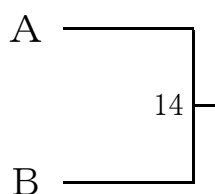

A ブロック		A1	A2	A3	順位
A1	中山 一寿(向日葵)		1	7	
A2	對馬 秀基(音更)			13	
A3	小松 正直(幕別)				

B ブロック		B1	B2	B3	B4	順位
B1	江原 優介(大樹)		2	8	14	
B2	後藤 靖興(清水)			15	9	
B3	久末 洋輝(池田)				3	
B4	鎌田 憲哉(エールアミ)					

C ブロック		C1	C2	C3	C4	順位
C1	古田 有輝(Infini)		4	10	16	
C2	奥山 文弥(大樹)			17	11	
C3	仁科 桂次(池田)				5	
C4	後藤 洋輔(帯広)					

D ブロック		D1	D2	D3	順位
D1	斉藤 真(清水)		6	12	
D2	野際 健太(広尾町)			18	
D3	成田 克也(音更)				

男子シングルス 3部

2015年10月12日
 秋季 SEED杯
 芽室町総合体育館

A ブロック		A1	A2	A3	A4	順位
A1	宍戸 克好(向日葵)		1	5	9	
A2	大池 康貴(音更)			11	7	
A3	高橋 一郎(清水)				3	
A4	高橋 忠宏(忠類)					

B ブロック		B1	B2	B3	B4	順位
B1	佐藤 邦彦(RS. SEED)		2	6	10	
B2	奥苑 祐史(音更)			12	8	
B3	石元 和也(向日葵)				4	
B4	榊原 成弥(スマッシュエンジェルス)					

決勝

3. 4位戦