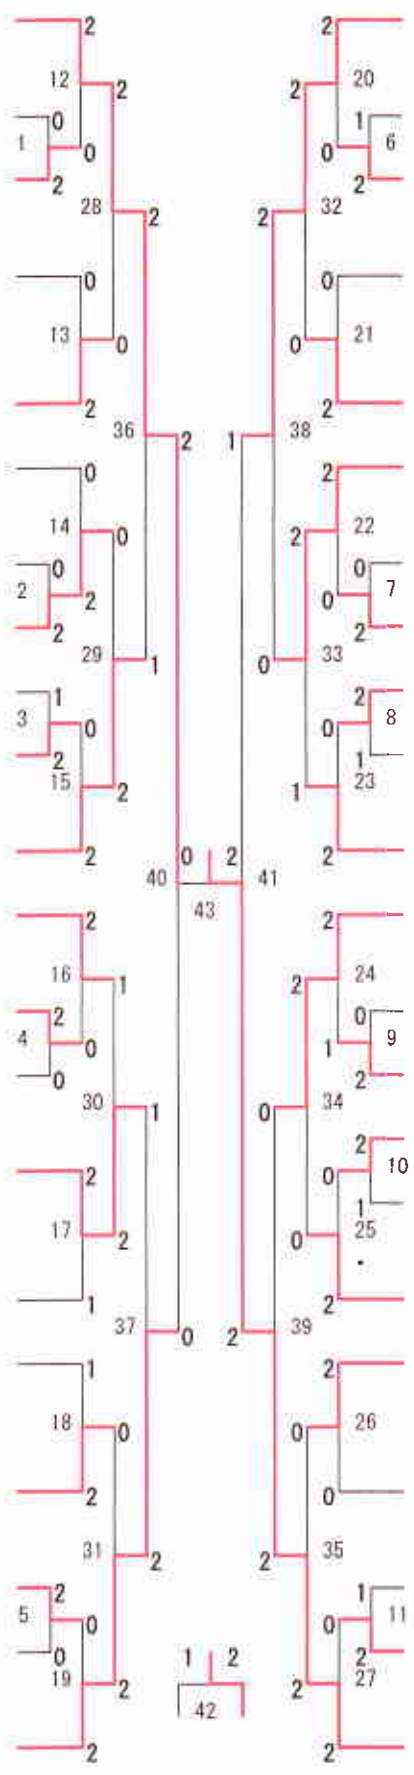

1部女子複(1GD)

1	苅只	込野	理真	子理	(谷)	渡西	尾	紗真	耶加	(南)	22
2	堀江	部上	希美	佳忍	(緑)	島細	田口	優夢	果花	(農)	23
3	長谷太	ノ谷川	この	夏み	(南)	高佐	橋藤	七亜	虹乃	(三)	24
4	伊長	藤川	瑠菜	莉亜	(三)	高酒	橋井	諒風	美花	(柏)	25
5	菊佃	子尾	舞楓	衣恋	(北)	守佐	山藤	春杏	姫奈	(江)	26
6	廣島	尻尻	真麻	子衣	(江)	上田	田中	紗里	月歩	(谷)	27
7	池奥	田秋	真り	萌琴	(三)	加齊	藤藤	麻	衣	(江)	28
8	小小熊	出林	彩	か	(南)	菅菅	原	さや	か香	(樹)	29
9	亀関	谷井	くる	萌み	(工)	吉齋	川藤	彩さ	く	(緑)	30
10	高	根田	絵佳	那美	(農)	工小	藤藤	真	菜彩	(北)	31
11	田伊	中藤	紀	惠遠	(柏)	黒黨	澤崎	菜結	々美	(三)	32
12	牧齋	野藤	碧江	衣里	(柏)	佐室	藤崎	菜春	緒香	(農)	33
13	寺増	町地	みど	彩り	(農)	杉光	山澤	華彩	月花	(北)	34
14	高松	岡木	由彩	奈音	(音)	海菅	藤原	愛美	実咲	(江)	35
15	村守	中山	姫	絢華	(谷)	菅橋	本川	奈	々音	(三)	36
16	幅松	口岡	可美	菜香	(三)	古大	泉崎	弥	子春	(本)	37
17	枋中	木野	愛由	海衣	(広)	岩	美	実佑	紗和	(柏)	38
18	佐馬	藤場	麻唯	由加	(芽)	前和	川泉	美沙	莉奈	(南)	39
19	伊大	藤矢	志愛	衣	(北)	野原	植福	由真	衣	(清)	40
20	大田	内田	彩桃	美乃	(江)	原	幅山	亜唯	紀以	(柏)	41
21	佐々	木川	美理	緒咲	(南)	杉	山	夏な	乃な	(音)	42
	相	々				斉	藤	い	き	(谷)	43
						関	口	つ	萌		
						六	日