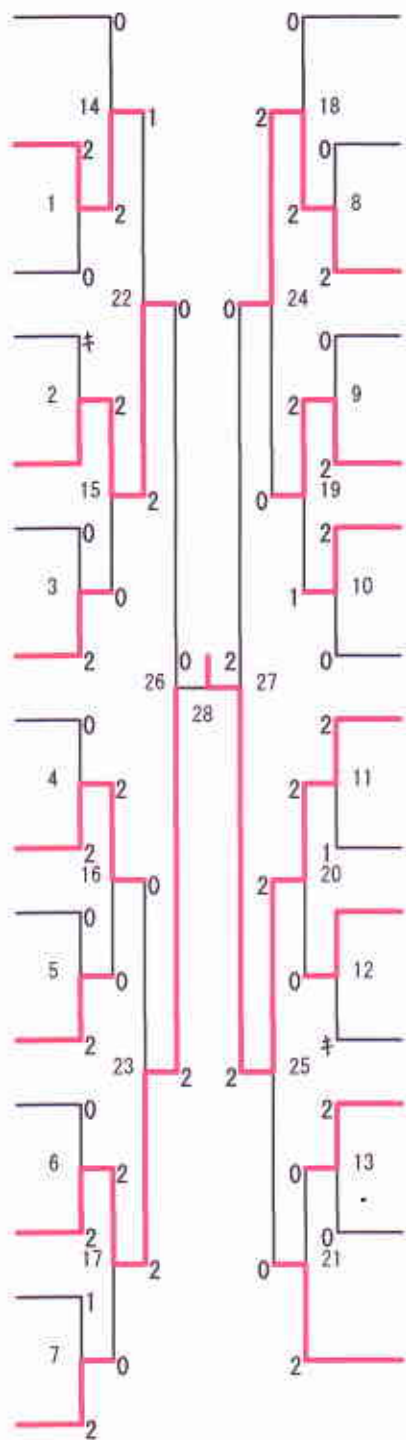

2部男子複(2BD)

1	平佐々木	井木	歩健	夢人 (柏)					16	
2	西山	川方	裕庸	貴平 (清)		青笠	砥井	玲海	弥聡 (鹿)	17
3	田目	中田	大	夢樹 (三)		相森	馬	拓	夢 (農)	18
4	長吉	澤田	拓恭	斗平 (更)		櫻菅	井原	悠	太衛靖 (池)	19
5	高高	橋橋	広篤	大史 (池)		大鈴	野木	文真	空人 (音)	20
6	中森	村	祐直	介也 (鹿)		大今	野福	智	弥也 (北)	21
7	浅鈴	野木	敦虎	哉 (上)		河天	瀬野	弘夏	師似 (工)	22
8	萩渡	野辺	皓流	太平雅 (芽)		田吉	中田	慎潤	二平 (三)	23
9	池ノ	谷	憂京	大平 (鹿)		細守	川田	海良	悠斗 (音)	24
10	葛家	西田	政隆	之介 (池)		小小	川関	廉	太人 (樹)	25
11	島新	田井	利幹	樹英 (樹)		金山	田	和博	輝貴 (鹿)	26
12	高太	橋田	誠虎	矢毅 (北)		五奈	十嵐	大拓	樹步 (柏)	27
13	影青	山沼	皓一	哉 (清)		福丸	地山	雄	人竜 (緑)	28
14	小近	野藤	晴耕	信太郎 (三)				功		29
15	中安	川田	凌昂	太佑 (音)		加宮	藤城	基創	(清)	29