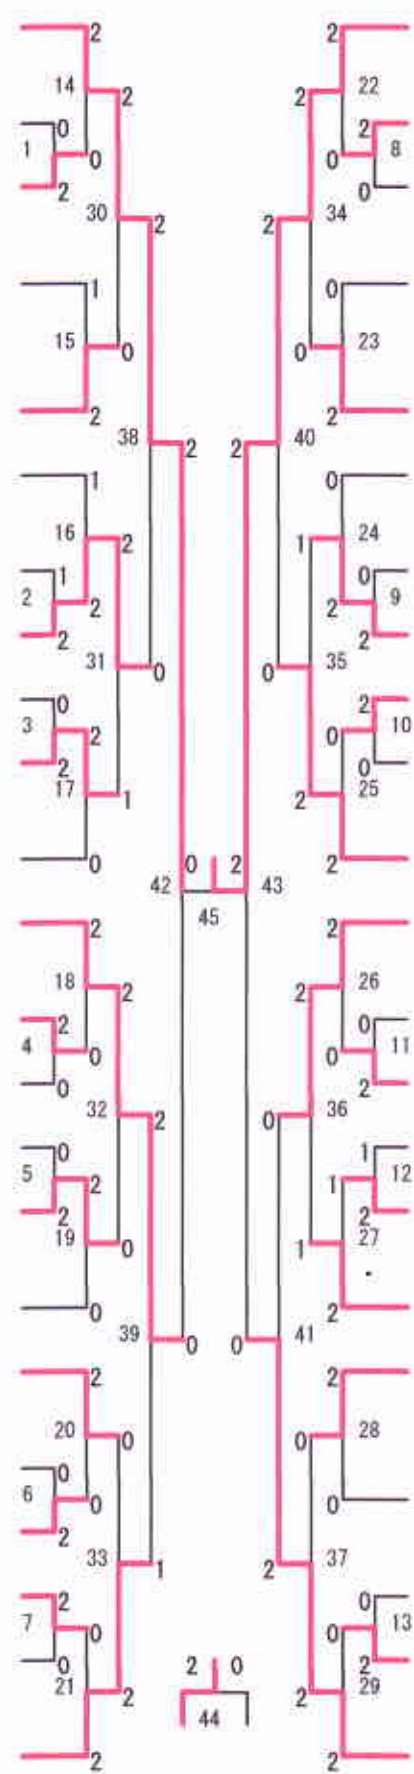

1部男子複(1BD)

1	佐々木 木田 祐大 太輝 (江)	2	吉小 田川 雅涼 弥真 (谷)	24
2	関安大 口原宮部 純悠卓 平弥巳瑛 (芽)	3	小前阿多 川川部田 昌貴哲壮 平宏也志 (江)	25
3	大磯 藤本 一翔 輝太 (工)	4	吉中 田田 貴 裕駿 (上)	26
4	伊杉 藤本 一翔 輝太 (工)	5	吉中 田田 貴 裕駿 (上)	27
5	野石岩谷 澤黒本口 龍稜優涼 太人斗太 (樹)	6	佐宮森山 藤崎田根 彰 時創 哉悟禎成 (北)	28
6	野石岩谷 澤黒本口 龍稜優涼 太人斗太 (農)	7	安久鈴榎福川岡佐 富野木本原瀬崎伯 北誠翔 斗達梧翔志輝生涉 (柏)	29
7	門久保 馬田谷木橋橋瀬山 哲和 朗基光太弥吾孝郎 (柏)	8	安久鈴榎福川岡佐 富野木本原瀬崎伯 北誠翔 斗達梧翔志輝生涉 (芽)	30
8	菊佐々 高橋橋瀬山 雅佳安恵 朗基光太弥吾孝郎 (三)	9	安久鈴榎福川岡佐 富野木本原瀬崎伯 北誠翔 斗達梧翔志輝生涉 (緑)	31
9	高橋橋瀬山 雅佳安恵 朗基光太弥吾孝郎 (北)	10	安久鈴榎福川岡佐 富野木本原瀬崎伯 北誠翔 斗達梧翔志輝生涉 (三)	32
10	高橋橋瀬山 雅佳安恵 朗基光太弥吾孝郎 (江)	11	鈴三平田 木島野中 真海雅光 人斗也一 (樹)	33
11	奥松喜下 秋川多尾 啓拓悠悠 太磨人河 (江)	12	鈴三平田 木島野中 真海雅光 人斗也一 (江)	34
12	奥松喜下 秋川多尾 啓拓悠悠 太磨人河 (音)	13	吉進尾菅小加高三 田藤崎原形藤橋崎 絃昌一卓舟祐祐 隼聖徳樹大斐貴太 (三)	35
13	新中石松佐山坂 井島田永木木崎本 杏柚圭健一優凌隆 輔喜祐郎成太弥太 (農)	14	吉進尾菅小加高三 田藤崎原形藤橋崎 絃昌一卓舟祐祐 隼聖徳樹大斐貴太 (音)	36
14	新中石松佐山坂 井島田永木木崎本 杏柚圭健一優凌隆 輔喜祐郎成太弥太 (芽)	15	吉進尾菅小加高三 田藤崎原形藤橋崎 絃昌一卓舟祐祐 隼聖徳樹大斐貴太 (緑)	37
15	新中石松佐山坂 井島田永木木崎本 杏柚圭健一優凌隆 輔喜祐郎成太弥太 (柏)	16	吉進尾菅小加高三 田藤崎原形藤橋崎 絃昌一卓舟祐祐 隼聖徳樹大斐貴太 (谷)	38
16	新中石松佐山坂 井島田永木木崎本 杏柚圭健一優凌隆 輔喜祐郎成太弥太 (江)	17	勝高高鈴 野橋橋木 皓大大 貴河地燿 (江)	39
17	吉松河笹 口井村浪 拓大耕雄 郎典多斗 (北)	18	勝高高鈴 野橋橋木 皓大大 貴河地燿 (芽)	40
18	吉松河笹 口井村浪 拓大耕雄 郎典多斗 (清)	19	浦上 瀧田 達 悠矢 (工)	41
19	大星久 瀧保藤山田原村村 康彦優成陽拓純綾 太盛太臣斗実平真 登魁 (柏)	20	浦上 瀧田 達 悠矢 (工)	42
20	大星久 瀧保藤山田原村村 康彦優成陽拓純綾 太盛太臣斗実平真 登魁 (農)	21	武山田干 智口浦場 洋弥直永 樹琴通久 (北)	43
21	大星久 瀧保藤山田原村村 康彦優成陽拓純綾 太盛太臣斗実平真 登魁 (江)	22	武山田干 智口浦場 洋弥直永 樹琴通久 (柏)	44
22	大星久 瀧保藤山田原村村 康彦優成陽拓純綾 太盛太臣斗実平真 登魁 (芽)	23	富衣 岡原 昇優 太紀 (江)	45
23	高高 谷橋 真 登魁 (谷)			