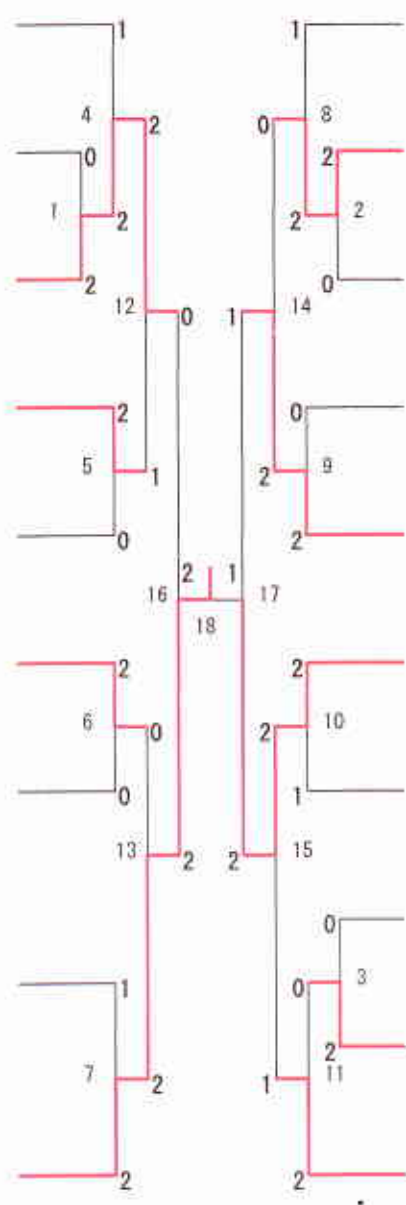

2部女子複(2GD)

1	宮崎友美 (芽)
2	山崎珠侑 (更)
3	藤井葉月 (鹿)
4	甘利友香 (池)
5	佐藤里緒 (音)
6	田村未路 (広)
7	千松葉麗々花 (芽)
8	原田有紗 (鹿)
9	成田輝美 (本)

10	光川瑠乃 (三)
11	八重樫琉菜 (音)
12	中横西穂奈美 (芽)
13	土柳本愛佳 (池)
14	野原彩花 (鹿)
15	千金葉奈繪 (南)
16	千今葉梨子 (足)
17	村佐々木愛鈴 (更)
18	小龜山春音 (芽)
19	丹高橋美空 (清)