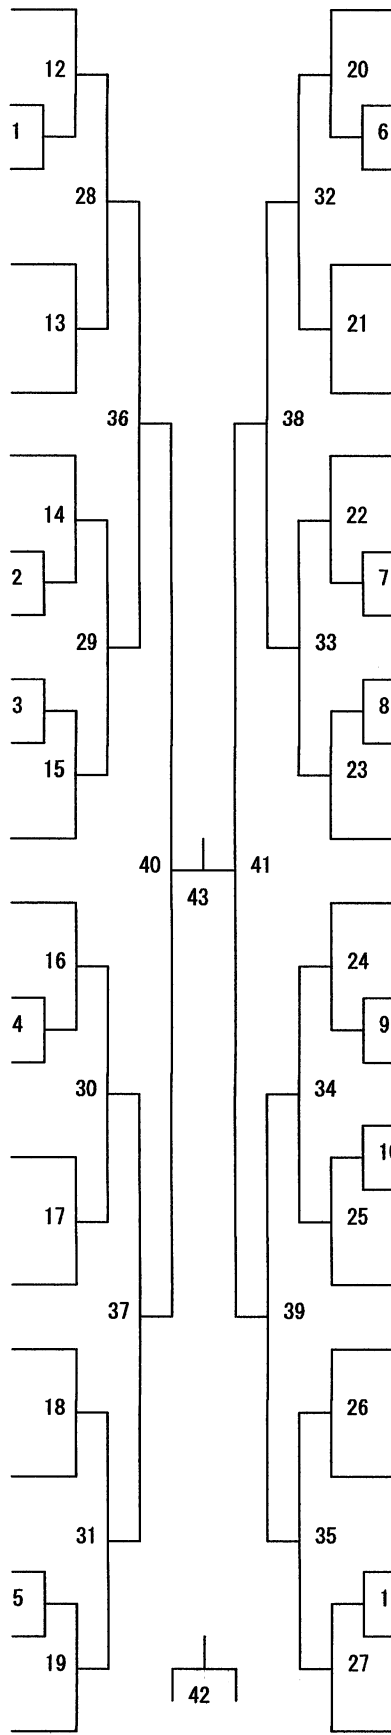

1部女子複(1GD)

- 1 苅 込 理 子 (谷)
- 2 堀 部 希 美 佳 (緑)
- 3 江ノ上 長谷川 太 田 太 田 希 美 夏 みの (南)
- 4 伊 藤 瑠 莉 亜 (三)
- 5 菊 子 舞 衣 (北)
- 6 佃 尾 楓 真 子 衣 (江)
- 7 池 田 真 萌 (三)
- 8 奥 小 熊 眞 彩 萌 (南)
- 9 小 熊 眞 彩 萌 (工)
- 10 亀 関 高 井 根 田 眞 彩 萌 里 美 (農)
- 11 田 中 紀 恵 遼 (柏)
- 12 伊 牧 野 藤 碧 江 衣 里 (柏)
- 13 寺 町 彩 里 (農)
- 14 増 高 岡 木 彩 奈 音 (音)
- 15 村 中 山 姫 絢 華 (谷)
- 16 幅 口 可 菜 (三)
- 17 松 岡 美 海 衣 (広)
- 18 佐 藤 麻 唯 由 加 (芽)
- 19 伊 藤 志 衣 菜 (北)
- 20 大 内 藤 矢 田 志 愛 彩 桃 実 乃 佳 (江)
- 21 佐 々 木 美 理 緒 咲 (南)

- 渡 西 紗 耶 加 (南) 22
- 尾 眞 衣 (南)
- 島 田 優 夢 果 (農) 23
- 細 口 橋 藤 七 亞 矢 乃 (三) 24
- 高 酒 橋 諒 美 (柏) 25
- 守 佐 山 春 姫 (江) 26
- 上 田 藤 田 中 杏 紗 里 奈 月 步 (谷) 27
- 加 齊 藤 藤 藤 麻 衣 (江) 28
- 菅 菅 吉 齋 工 小 眞 彩 さ 彩 さ 香 (樹) 29
- 川 藤 藤 林 眞 彩 さ 香 (緑) 30
- 黒 澤 菜 々 美 子 (三) 31
- 黨 佐 室 藤 崎 菜 結 菜 春 衣 緒 香 (農) 32
- 杉 山 華 月 (北) 33
- 光 澤 藤 原 本 川 彩 愛 美 奈 絢 弥 子 (本) 34
- 海 菅 橋 古 大 泉 崎 瑠 美 春 (本)
- 前 川 實 紗 樹 (柏) 35
- 和 泉 佑 和 莉 奈 (南) 36
- 野 原 美 恵 沙 希 (南)
- 植 野 由 衣 (清) 37
- 福 原 眞 真 琴 (清)
- 幅 山 口 亜 紀 (柏) 38
- 山 杉 藤 本 山 藤 唯 夏 乃 紀 以 乃 佳 (音) 39
- 関 日 市 美 理 緒 咲 (南) 40
- 六 日 市 美 理 緒 咲 (南) 41
- 美 理 緒 咲 (南) 42
- 美 理 緒 咲 (南) 43