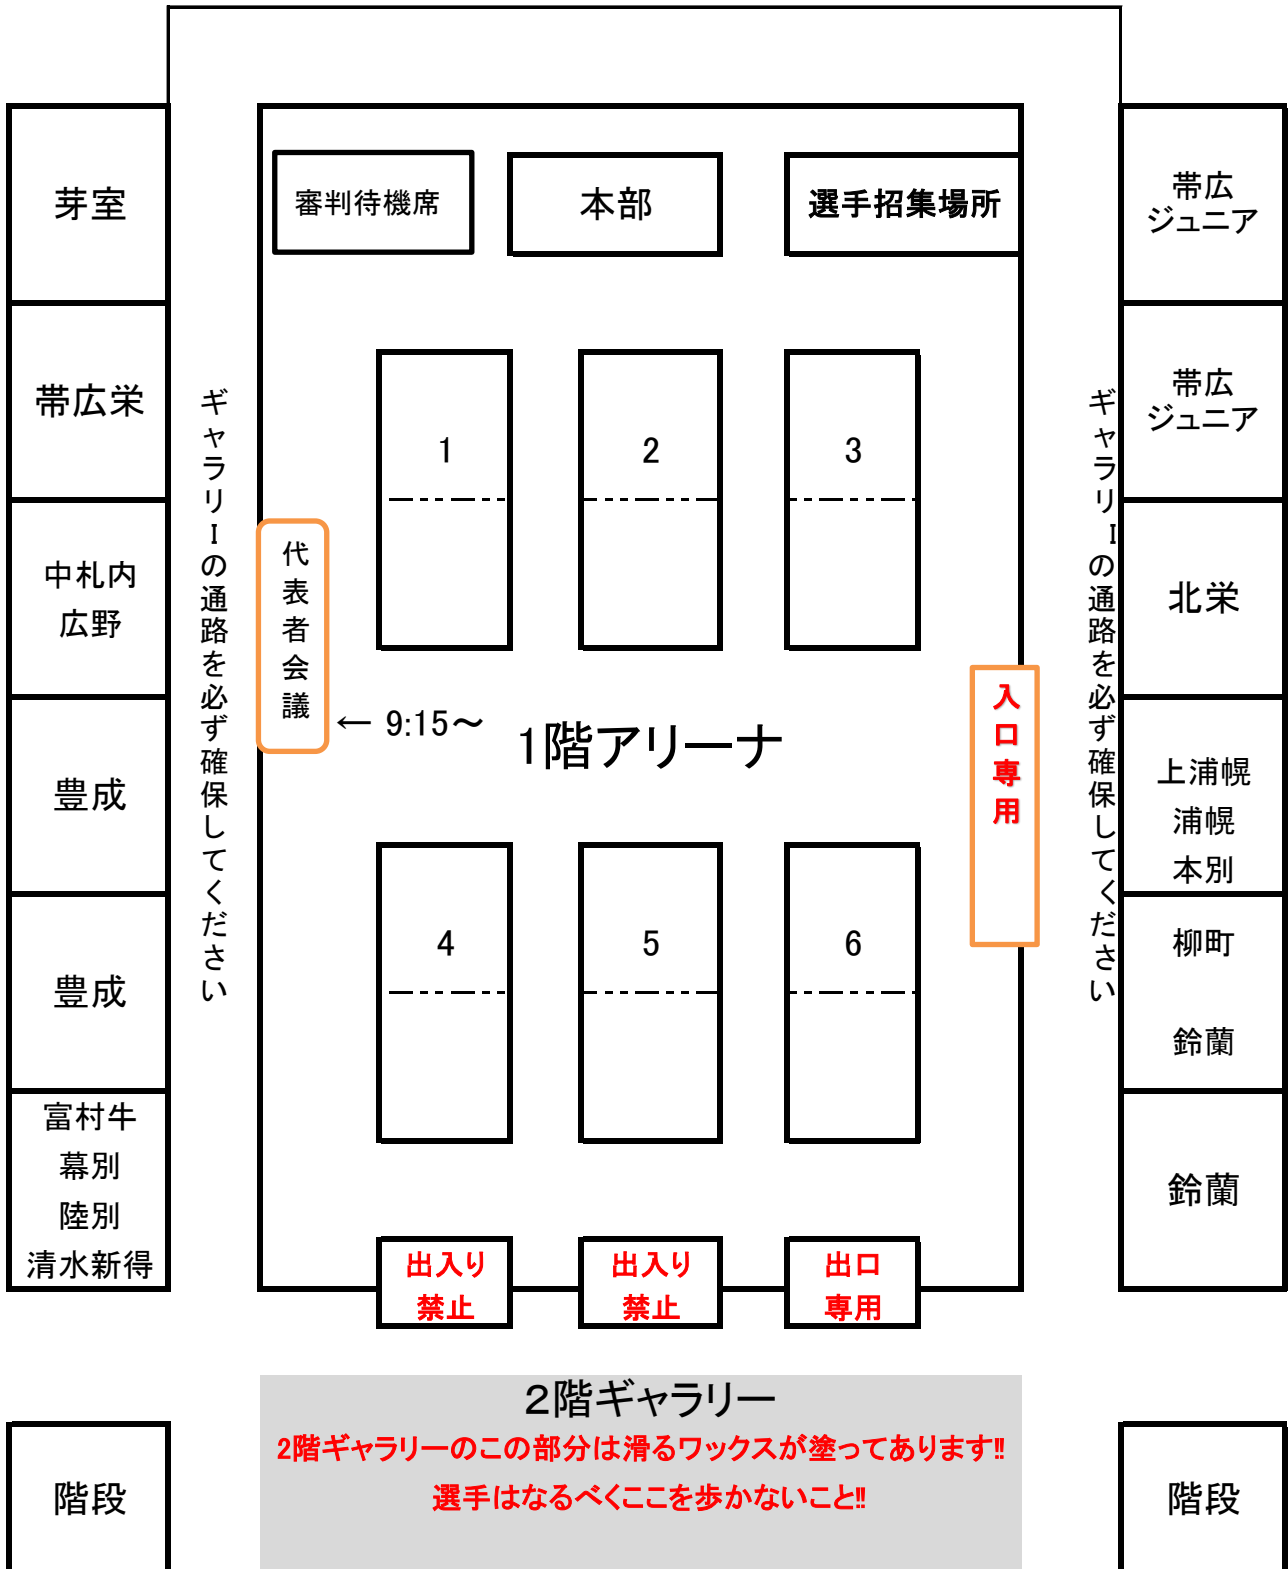

第3回ダブルス大会 練習時間割り当て表

平成28年2月21日

	1コート	2コート	3コート	4コート	5コート	6コート
9:00 ～ 9:10	清水新得12	清水新得 富村牛2	北栄16	芽室16	豊成24	帯広ジュニア30
9:10 ～ 9:20	鈴蘭22	鈴蘭	北栄 中札内6	芽室 広野6	豊成	帯広ジュニア
9:20 ～ 9:30	鈴蘭 柳町6	帯広栄18	帯広栄 幕別6	浦幌4 上浦幌4	豊成 本別6	帯広ジュニア
	1コート	2コート	3コート	4コート	5コート	6コート

清水町体育館 座席表

平成28年2月21日

第3回全十勝小学生バドミントン大会 駐車場案内

皆様のご協力をお願いいたします。