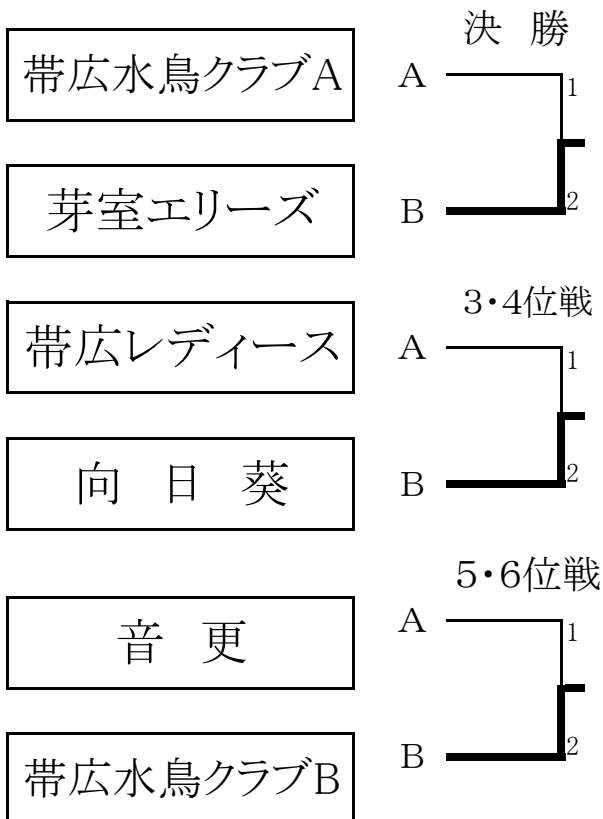

女子 対戦表

2015年9月13日
第30回クラブ選手権
札幌スポーツセンター

A ブロック		A1	A2	A3	順位
A1	帯広水鳥クラブA		○ 2-1	○ 3-0	1
A2	帯広レディース	× 1-2		○ 2-1	2
A3	音更	× 0-3	× 1-2		3

B ブロック		B1	B2	B3	順位
B1	向日葵		○ 3-0	× 1-2	2
B2	帯広水鳥クラブB	× 0-3		× 0-3	3
B3	芽室エリーズ	○ 2-1	○ 3-0		1

決勝			
チーム	帯広水鳥クラブA	1 - 2	芽室エリーズ
一般	高橋 真理菜 内田 楓子	11 - 21 0 19 - 21 2 -	鈴木 彩菜 吉田 志乃
30代	山本 直美 納 和乃	9 - 21 0 14 - 21 2 -	渡部 紋可 秦野 知美
40代	高橋 ひろみ 内田 雪子	21 10 2 22 - 20 0	愛澤 益代 中村 みゆき

3・4位戦			
チーム	帯広レディース	1 - 2	向日葵
一般	嶋田 充恵 飛田 朱梨	14 - 21 0 14 - 21 2 -	木村 未来 中鉢 望
30代	大村 ひろみ 小笠原 睦	7 - 21 0 21 - 24 2	高橋 麻依子 高橋 恵子
40代	所 和恵 島尻 尚世	21 - 15 2 21 - 11 0	美濃 千賀 八木橋 美緒

5・6位戦			
チーム	音更	1 - 2	帯広水鳥クラブB
一般	山下 典子 平井 節子	9 - 21 0 9 - 21 2	岡部 園恵 青木 知子
30代	奥秋 いく江 小林 江津子	17 - 21 1 21 - 9 2 18 21	須田 みどり 安楽 信子
40代	中村 久美子 村中 公子	21 - 9 2 21 - 9 0	山内 孝子 青山 美幸